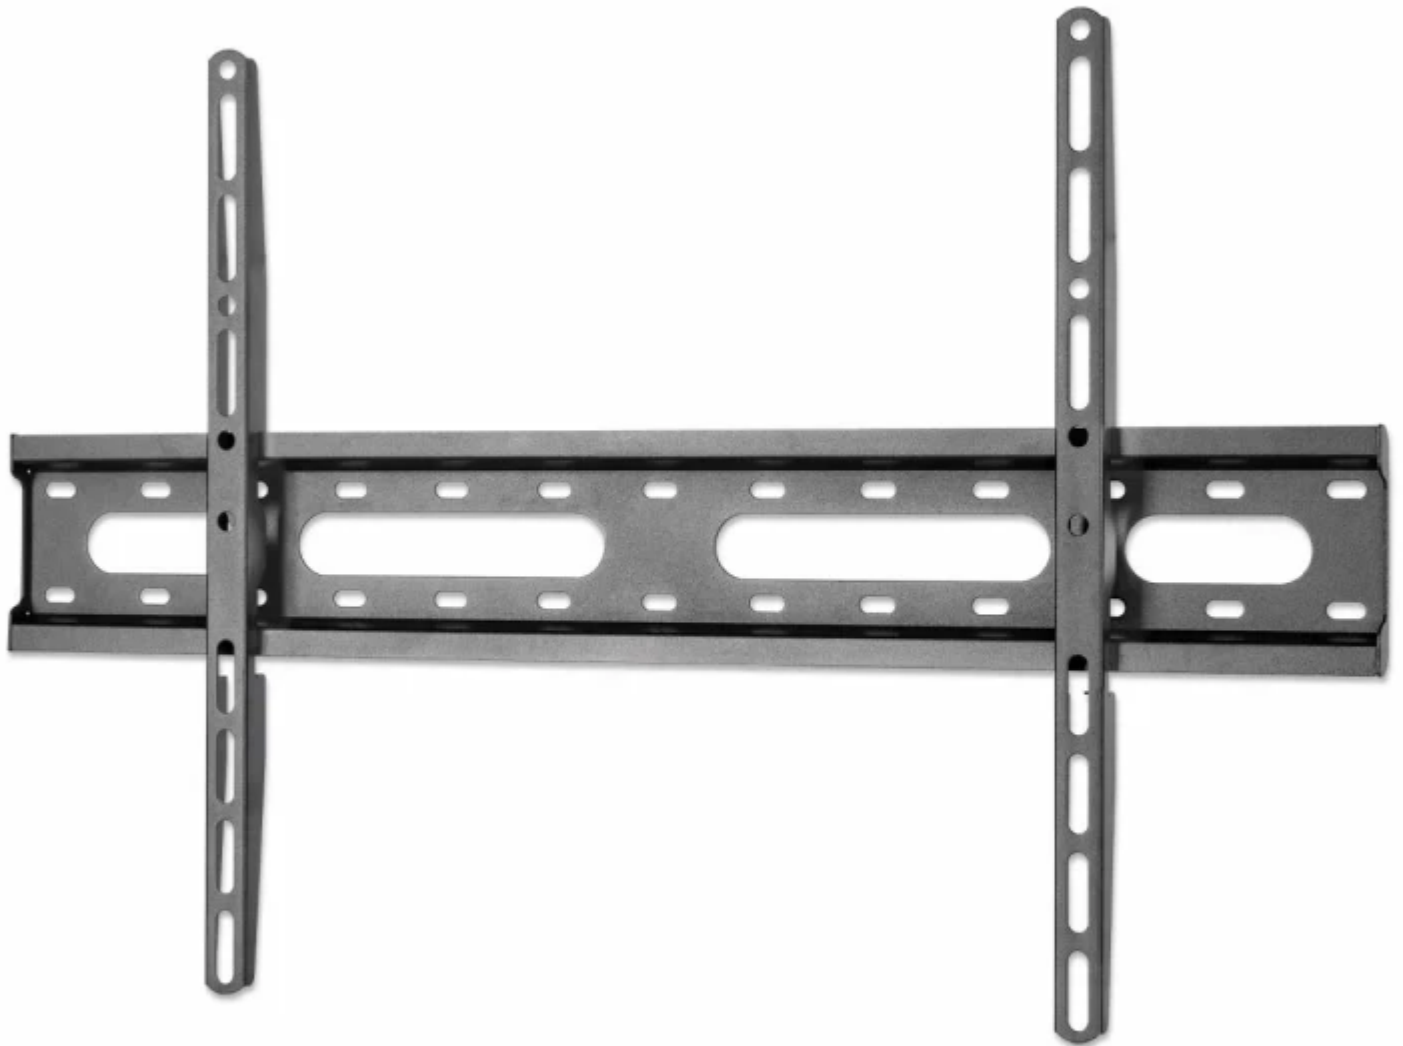

Todo lo que necesitas en tecnología y productos de cómputo.

[www.mcashop.mx](http://www.mcashop.mx)

**Manhattan 462273 soporte para TV 177.8 cm (70") Negro**

Manhattan 462273, 94 cm (37"), 177.8 cm (70"), 200 x 200 mm, 600 x 400 mm, Acero, Negro  
SKU: 462273

## Información Técnica

- Marca: **Manhattan**
- Capacidad máxima de peso: **45 kg**
- Tamaño máximo de pantalla: **177.8 cm (70")**
- Montaje VESA mínimo: **200 x 200 mm**
- Montaje VESA máximo: **600 x 400 mm**
- Tipo de montaje: **Pared**
- Color del producto: **Negro**

### Soporte ultradelgado de pared para TV para instalaciones casi al ras de la pared

Cuando las ubicaciones de visualización y la altura de la pantalla de TV se fijan en posiciones óptimas, el Soporte fijo de bajo perfil para TV de Manhattan crea una instalación casi al ras y cerca de la pared que realza la silueta delgada y moderna de la pantalla. Con este soporte, tu televisión se encontrará a sólo 27mm (1 pulg.) de la pared. Construido de acero con recubrimiento de alta calidad en polvo, se adapta a televisiones LCD, LED o de plasma planas y curvas de hasta 70" y con un peso de hasta 45 kg (100 libras). Este soporte para televisión cumple con los estándares VESA hasta 600x400, y es ideal para aplicaciones residenciales, oficinas, hotelería, aulas, salas de conferencias, señalización digital y otras aplicaciones comerciales.

#### Peso y dimensiones

Ancho: **435 mm**

Profundidad (máx.): **42 cm**

Altura: **27 mm**

Peso: **1 kg**