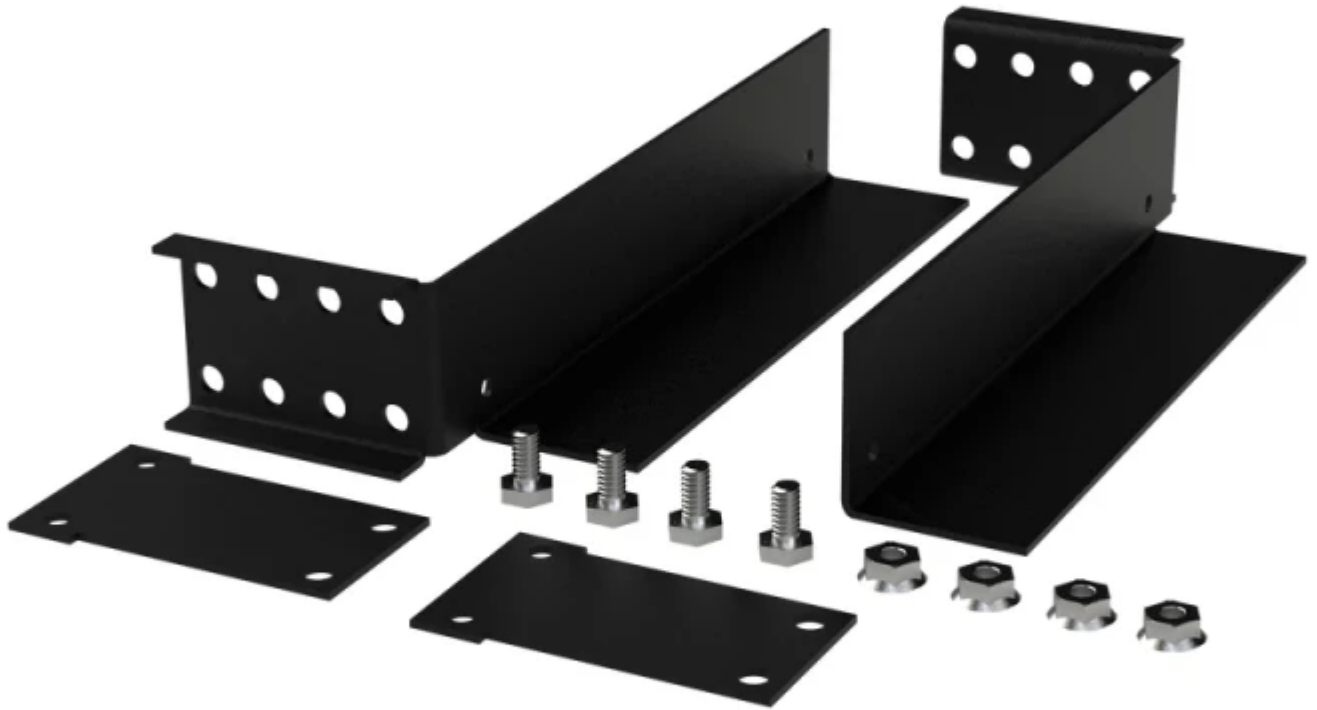

Todo lo que necesitas en tecnología y productos de cómputo.

***epcom***®

[www.mcashop.mx](http://www.mcashop.mx)

**Epcom LP-DVR-RA20-31 kit de montaje Negro**

Epcom LP-DVR-RA20-31, 8 kg, Negro  
SKU: LP-DVR-RA20-31

## Información Técnica

- Marca: **Epcom**
- Color del producto: **Negro**
- Capacidad máxima de peso: **8 kg**

### Detalles técnicos

Color del producto: **Negro**

Capacidad máxima de peso: **8 kg**

Capacidad del rack: **1U**

Link: <https://mcashop.mx/producto/516987/epcom-lp-dvr-ra20-31-kit-de-montaje-negro>

Nota importante: Este documento no debe usarse como única referencia para decidir si el producto es el adecuado o confiable para un uso específico.