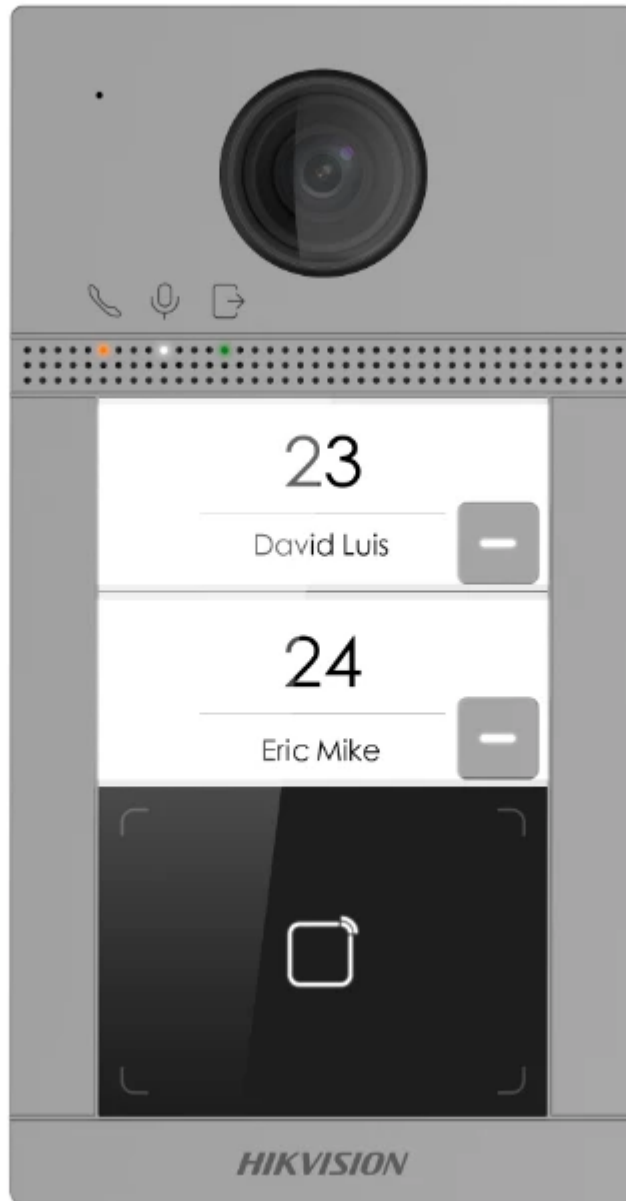

Todo lo que necesitas en tecnología y productos de cómputo.

HIKVISION[®]

www.mcashop.mx

Hikvision DS-KV8213-WME1(C) sistema de intercomunicación de video 2 MP Gris

Hikvision DS-KV8213-WME1(C), 2 MP, 1920 x 1080 Pixeles, 480p, 1080p, 30 fps, 124°, 75°
SKU: DS-KV8213-WME1(C)