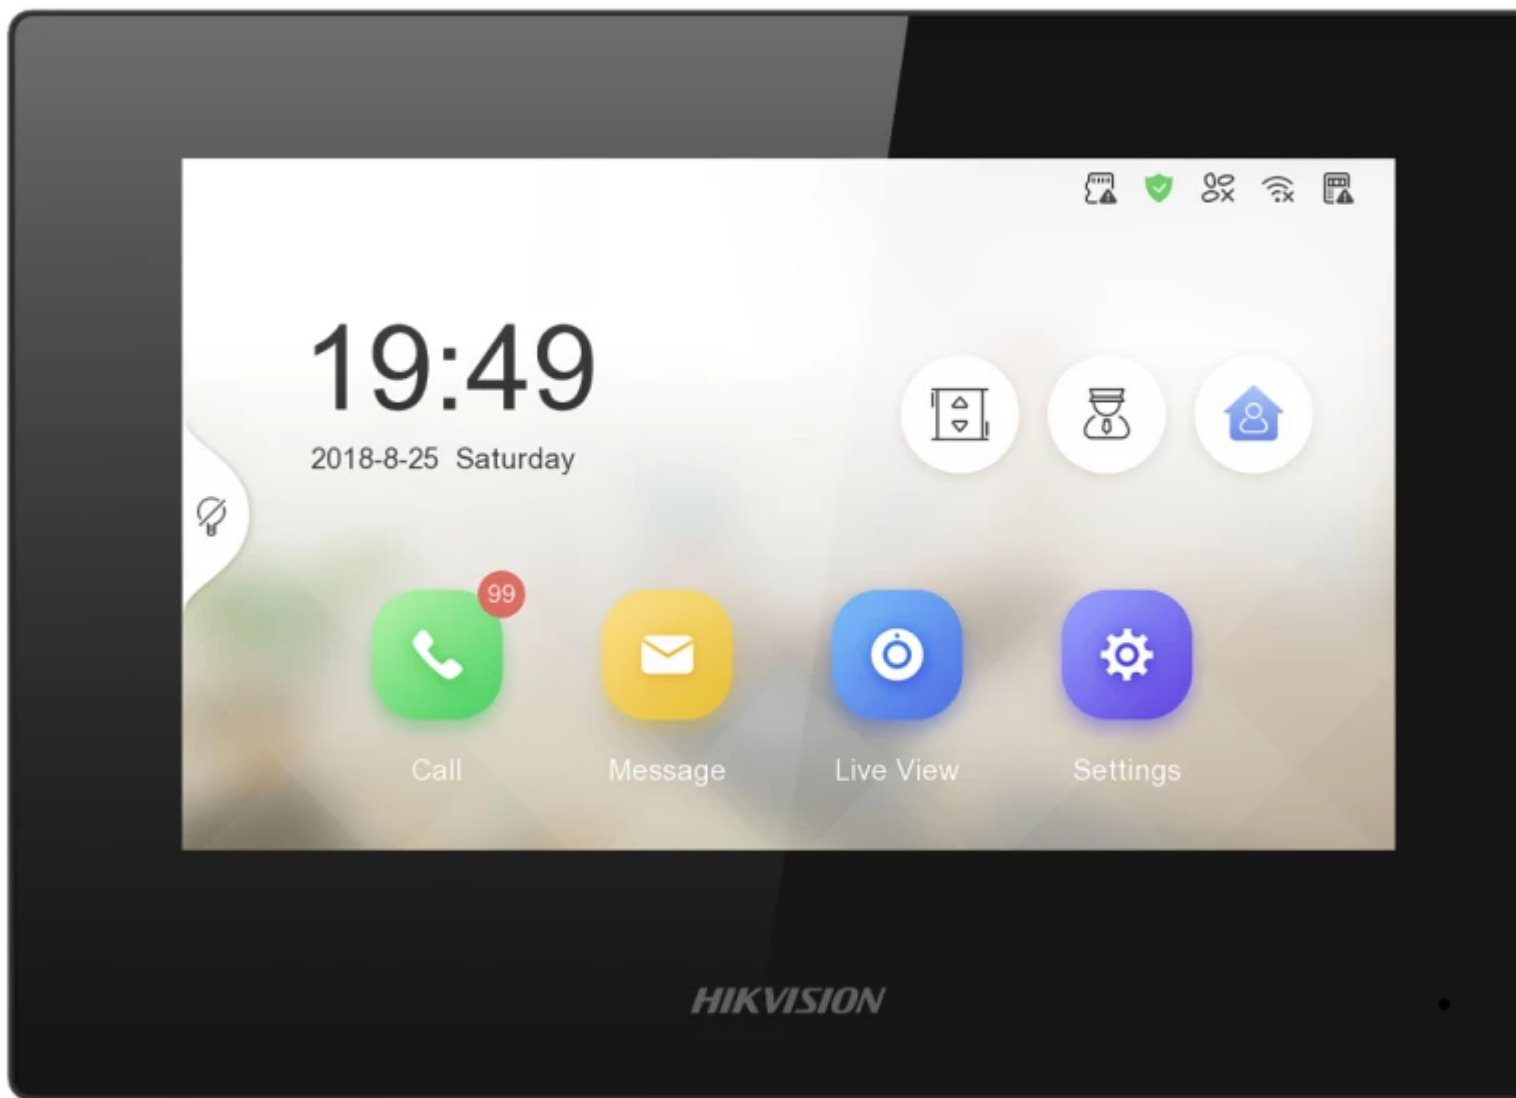

Todo lo que necesitas en tecnología y productos de cómputo.

HIKVISION[®]

www.mcashop.mx

Hikvision DS-KH6320-LE1(B) sistema de intercomunicación de video 17.8 cm (7") Negro

Hikvision DS-KH6320-LE1(B), 17.8 cm (7"), LCD/TFT, 1024 x 600 Pixeles, Capacitiva, G.711a, G.711u,
Negro
SKU: DS-KH6320-LE1(B)

Información Técnica

- Marca: **Hikvision**
- Tecnología de conectividad: **Alámbrico**
- Color: **Si**
- Altavoz: **Si**
- Diagonal de la pantalla: **17.8 cm (7")**
- Color del producto: **Negro**
- Unidad de interiores incluida: **Si**
- Unidad de exteriores incluida: **No**

Exhibición

Diagonal de la pantalla: **17.8 cm (7")**

Tecnología de visualización: **LCD/TFT**

Resolución de la pantalla: **1024 x 600 Píxeles**

Pantalla táctil: **Si**

Tipo de pantalla táctil: **Capacitiva**