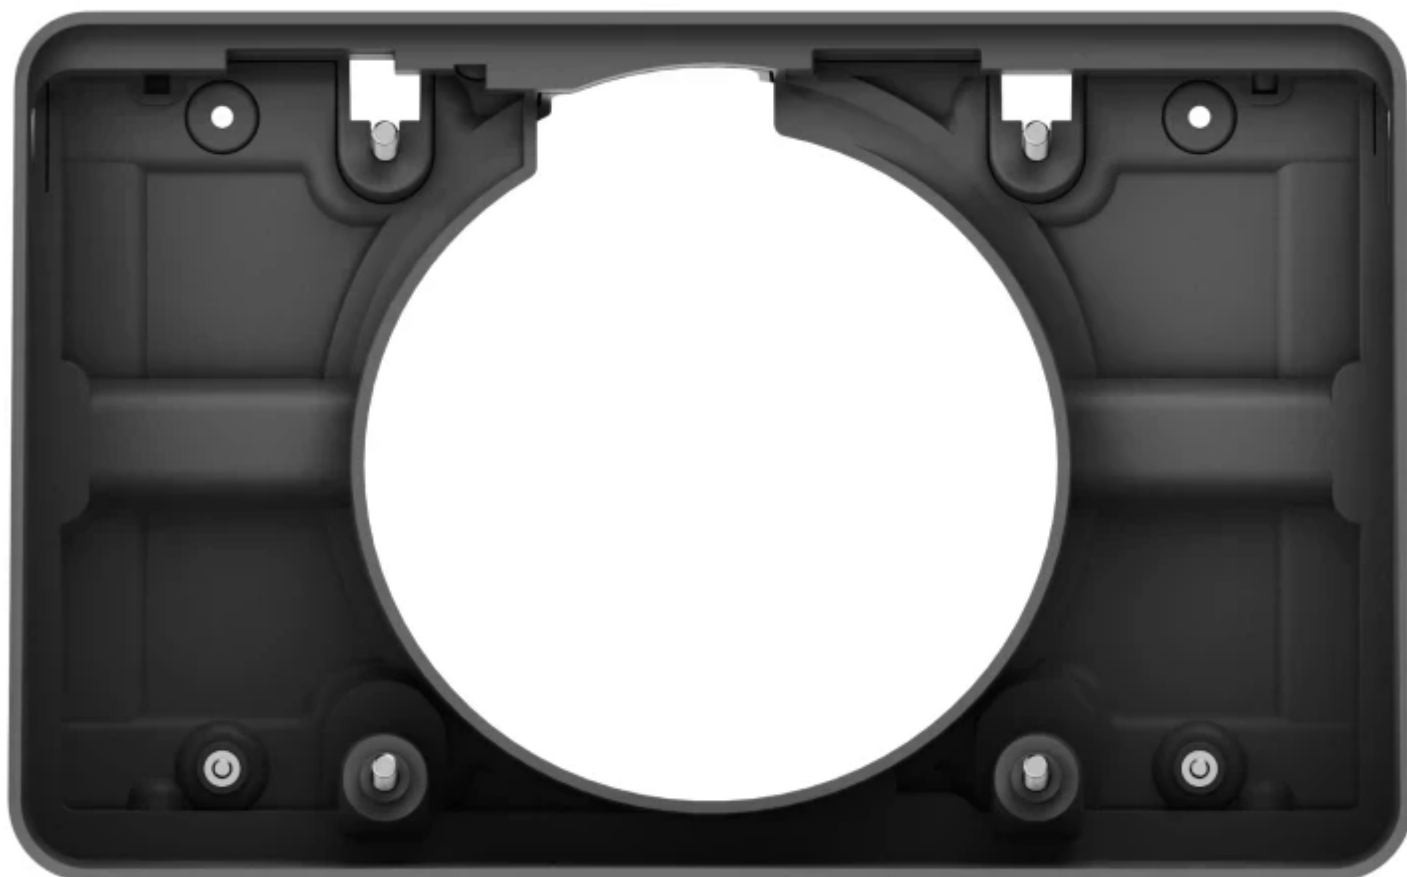

Todo lo que necesitas en tecnología y productos de cómputo.

The Logitech logo is displayed in a bold, black, sans-serif font. The word "logitech" is lowercase, with a registered trademark symbol (®) positioned at the top right of the final letter "h". The logo is centered within a light gray rectangular area.

## **Logitech Tap Scheduler Angle Mount**

Logitech Tap Scheduler Angle Mount, Grafito  
SKU: 952-000126

### Desempeño

Color del producto: **Grafito**

### Peso y dimensiones

Ancho: **213.4 mm**

Profundidad: **54.8 mm**

Altura: **132.1 mm**