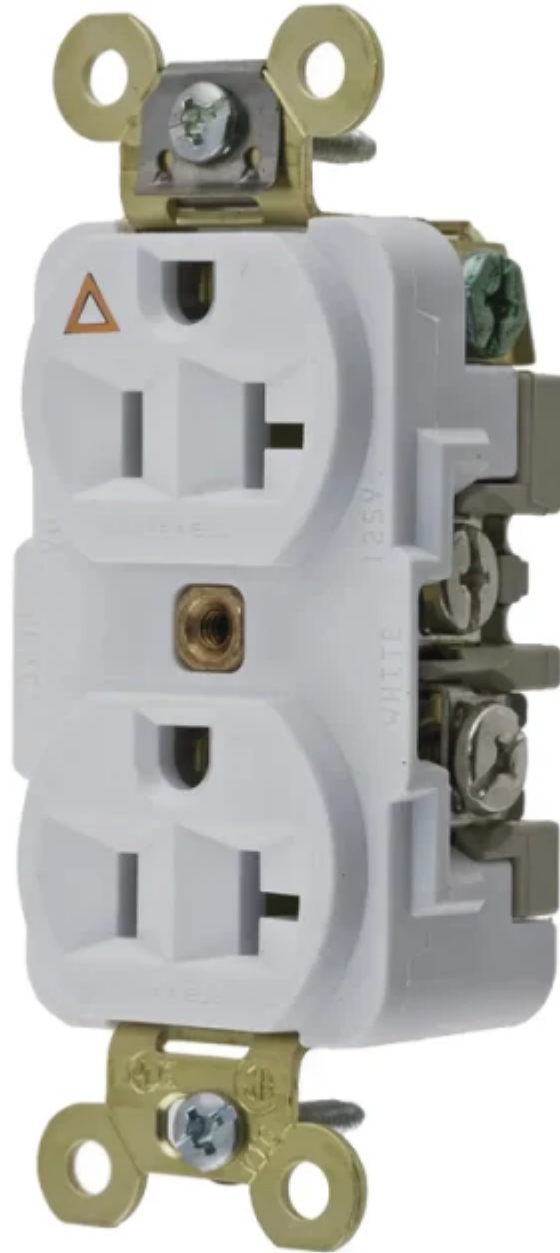

Todo lo que necesitas en tecnología y productos de cómputo.

www.mcashop.mx

Hubbell HUB-IG5362W tomacorriente NEMA 5-20R Blanco

Hubbell HUB-IG5362W, NEMA 5-20R, 2P, Blanco, Nylon, 125 V, 20 A
SKU: HUB-IG5362W

Información Técnica

- Marca: **Hubbell**
- Tipo de enchufe: **NEMA 5-20R**
- Cantidad de enchufes: **1**
- Color del producto: **Blanco**

Aspectos destacados

Especificaciones

Características

Tipo de enchufe: **NEMA 5-20R**

Cantidad de enchufes: **1**

Número de polos: **2P**

Diseño

Color del producto: **Blanco**

Material de la cubierta: **Nylon**

Control de energía

tensión nominal: **125 V**

Intensidad nominal: **20 A**

Potencia máx. de entrada: **2500 W**

Condiciones ambientales

Intervalo de temperatura operativa (T-T): **-40 - 75 °C**

Peso y dimensiones

Ancho: **83.3 mm**

Profundidad: **33.8 mm**

Profundidad (min): **2.67 cm**