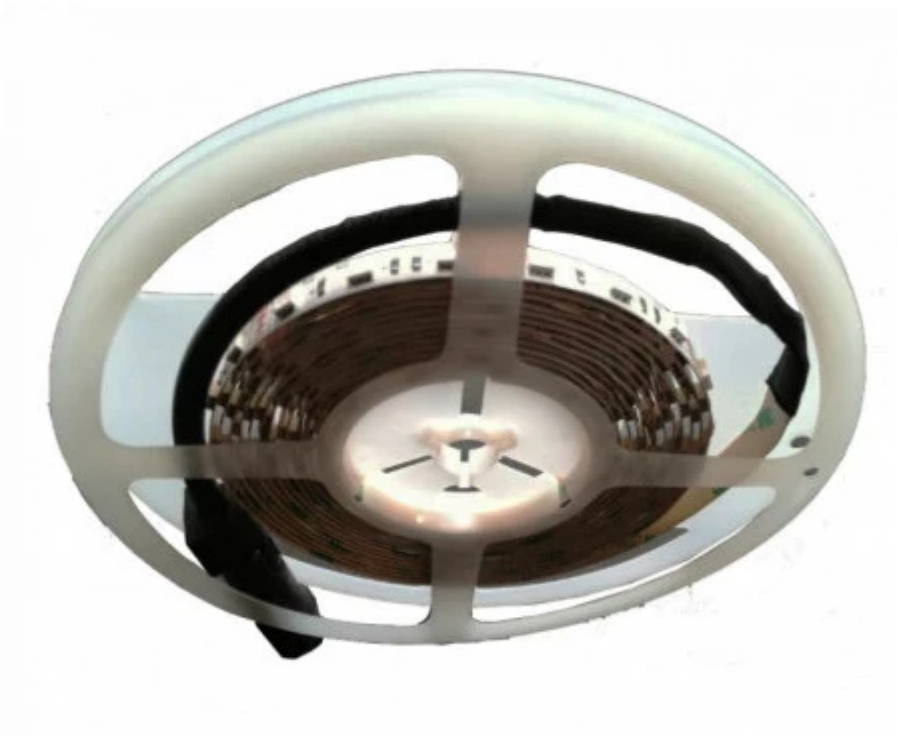

Todo lo que necesitas en tecnología y productos de cómputo.

WEJOIN

www.mcashop.mx

WEJOIN WJBLED4 cinta luminosa Tira de luz universal 4000 mm

WEJOIN WJBLED4, Tira de luz universal, Interior, Azul, Verde, Rojo, 50000 h, 120°, 24 lm
SKU: WJBLED4

Información Técnica

- Marca: **WEJOIN**
- Tipo: **Tira de luz universal**
- Color de luz: **Azul, Verde, Rojo**
- Tipo de alimentación: **CC**
- Longitud: **4000 mm**

Aspectos destacados

Los leds, son luces especiales que se utilizan como sistemas fotovoltaicos(paneles solares) en comparación con cualquier otra tecnología actual; nolesafecta el encendido intermitente (es decir pueden funcionar comolucesestroboscópicas) y esto no reduce su vida promedio, son especiales parasistemas antiexplosión ya que cuentan con un material resistente, y enlamayoría de los colores, cuentan con un alto nivel de fiabilidad y duración.

Especificaciones

Diseño

Tipo: **Tira de luz universal**

Colocación compatible: **Interior**

Adecuado para usarse en interiores: **Si**

Lámparas

Duración de la lámpara: **50000 h**

Color de luz: **Azul, Verde, Rojo**

Ángulo de haz: **120°**

Flujo luminoso: **24 lm**

Control de energía

Tipo de alimentación: **CC**

Consumo energético: **4.8 W**

Voltaje de operación: **12 V**

Peso y dimensiones

Longitud: **4000 mm**