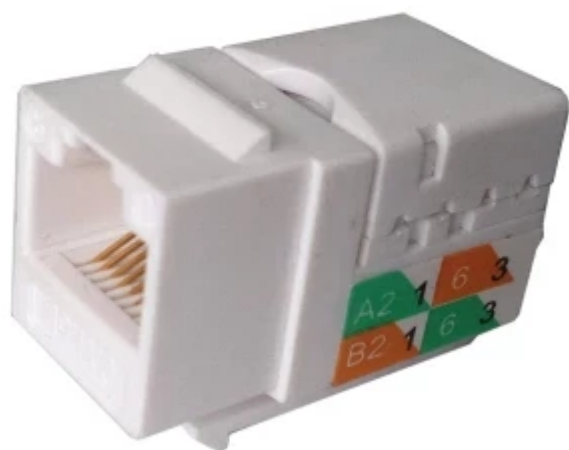

Todo lo que necesitas en tecnología y productos de cómputo.

www.mcashop.mx

SBE Tech SBE-2302-WT Sello para conector y cable Caja de enchufes

SBE Tech SBE-2302-WT, Caja de enchufes, Blanco, 1 pieza(s)
SKU: SBE-2302-WT

Información Técnica

- Marca: **SBE Tech**
- Tipo de producto: **Caja de enchufes**
- Color del producto: **Blanco**

Aspectos destacados

Especificaciones

Características

Tipo de producto: **Caja de enchufes**

Color del producto: **Blanco**

Cantidad por paquete: **1 pieza(s)**

Link: <https://mcashop.mx/producto/532276/sbe-tech-sbe-2302-wt-sello-para-conector-y-cable-caja-de-enchufes>

Nota importante: Este documento no debe usarse como única referencia para decidir si el producto es el adecuado o confiable para un uso específico.