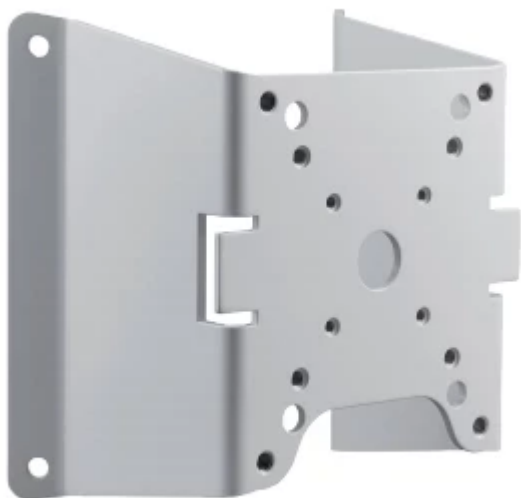

Todo lo que necesitas en tecnología y productos de cómputo.

www.mcashop.mx

Bosch NDA-U-CMT accesorio para cámara de seguridad Soporte de esquina

Bosch NDA-U-CMT, Soporte de esquina, Universal, Blanco, Aluminio, 219 mm, 148 mm
SKU: NDA-U-CMT

Información Técnica

- Marca: **Bosch**
- Tipo: **Soporte de esquina**
- Colocación compatible: **Universal**
- Color del producto: **Blanco**

Aspectos destacados

Especificaciones

Características

Tipo: **Soporte de esquina**

Colocación compatible: **Universal**

Color del producto: **Blanco**

Material de la cubierta: **Aluminio**

Peso y dimensiones

Ancho: **219 mm**

Profundidad: **148 mm**

Altura: **236 mm**

Peso: **1.19 kg**

Empaquetado de datos

Cantidad por paquete: **1 pieza(s)**

Link: <https://mcashop.mx/producto/532777/bosch-nda-u-cmt-accesorio-para-camara-de-seguridad-soporte-de-esquina>

Nota importante: Este documento no debe usarse como única referencia para decidir si el producto es el adecuado o confiable para un uso específico.