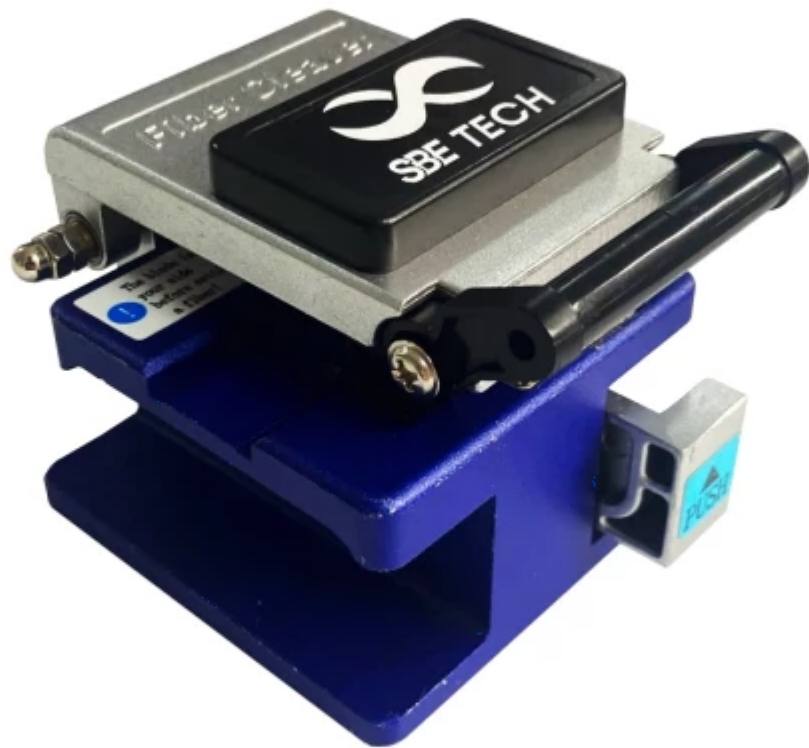

### **SBE Tech SBE-CFOE empalmadora por fusión**

SBE Tech SBE-CFOE, Negro, Azul, Plata, Multimode Fiber (MMF), Fibra monomodo (SMF), 250  $\mu\text{m}$ , 900  $\mu\text{m}$ , 58 mm, 55 mm

SKU: SBE-CFOE

## Aspectos destacados

Cortadora de fibra óptica de alta precisión, fácil de usar, para todas las aplicaciones de empalme de fusión, empalme mecánico, y para terminación de conectores pre-pulidos. La cortadora opera con fibras ópticas tanto monomodo como multimodo.

### Características

Color del producto: **Negro, Azul, Plata**

Fibra aplicable: **Multimode Fiber (MMF), Fibra monomodo (SMF)**

Diámetro de revestimiento (mín): **250 µm**

Diámetro de revestimiento (máx): **900 µm**

### Peso y dimensiones

Ancho: **58 mm**

Profundidad: **55 mm**

Altura: **48 mm**

Peso: **290 g**

Link: <https://mcashop.mx/producto/533993/sbe-tech-sbe-cfoe-empalmadora-por-fusion>

Nota importante: Este documento no debe usarse como única referencia para decidir si el producto es el adecuado o confiable para un uso específico.