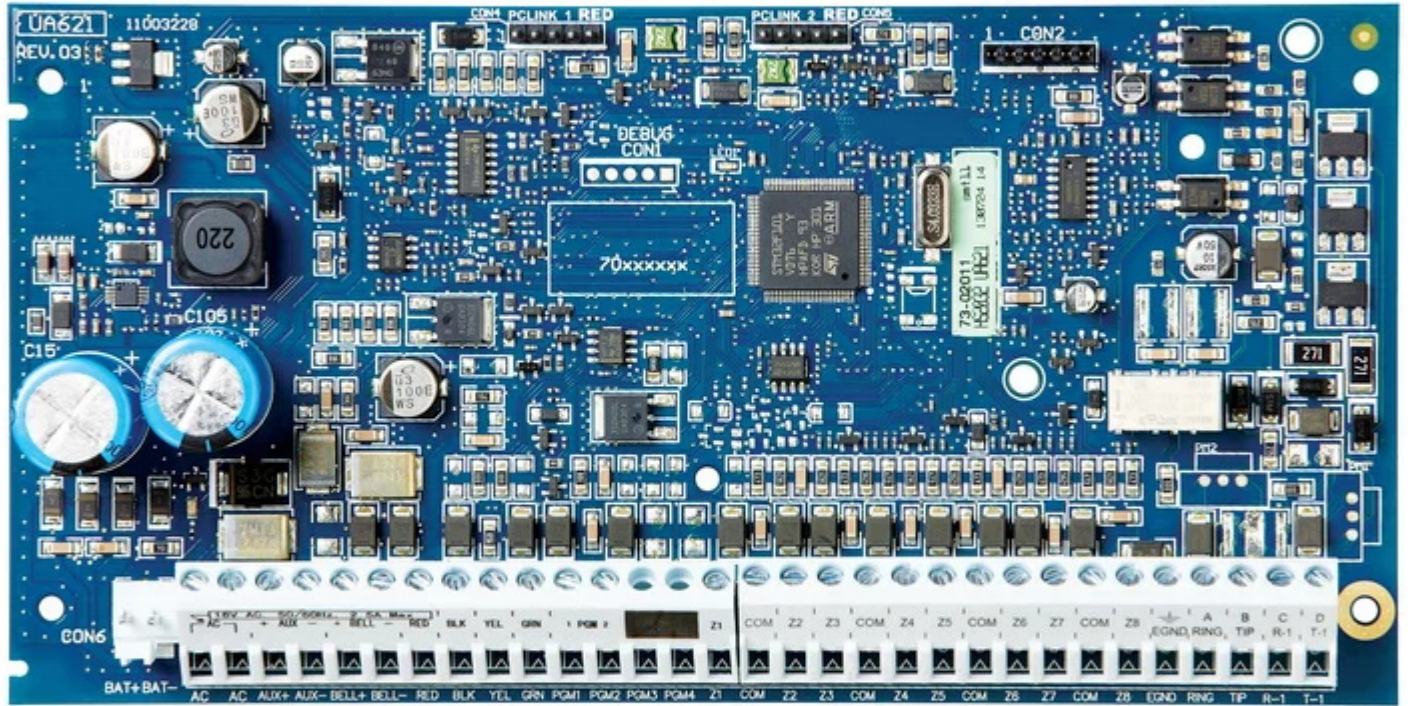

Todo lo que necesitas en tecnología y productos de cómputo.

**DSC**

*From Tyco Security Products*

[www.mcashop.mx](http://www.mcashop.mx)

**DSC HS2032CLC2SPA accesorio para lector de control de acceso**

DSC HS2032CLC2SPA, Azul, DSC  
SKU: HS2032CLC2SPA

## Información Técnica

- Marca: **DSC**
- Color del producto: **Azul**
- Compatibilidad de marca: **DSC**

## Aspectos destacados

PowerSeries Neo es un sistema de alarma escalable, con numerosas funciones, diseñado para uso residencial y comercial. El panel de alarma es compatible con dispositivos cableados e inalámbricos.

El panel DSC HS2032 es compatible con ocho zonas programables en placa, totalmente supervisadas. Tiene una fuente de alimentación integrada y un comunicador de alarma digital supervisada e incluye la energía auxiliar para accionar los dispositivos de detección de seguridad. Una salida auxiliar de interruptor programable se utiliza para detectores de humo de 2 y 4 hilos. El controlador admite dos salidas programables, que pueden programarse como salidas de propósito general.