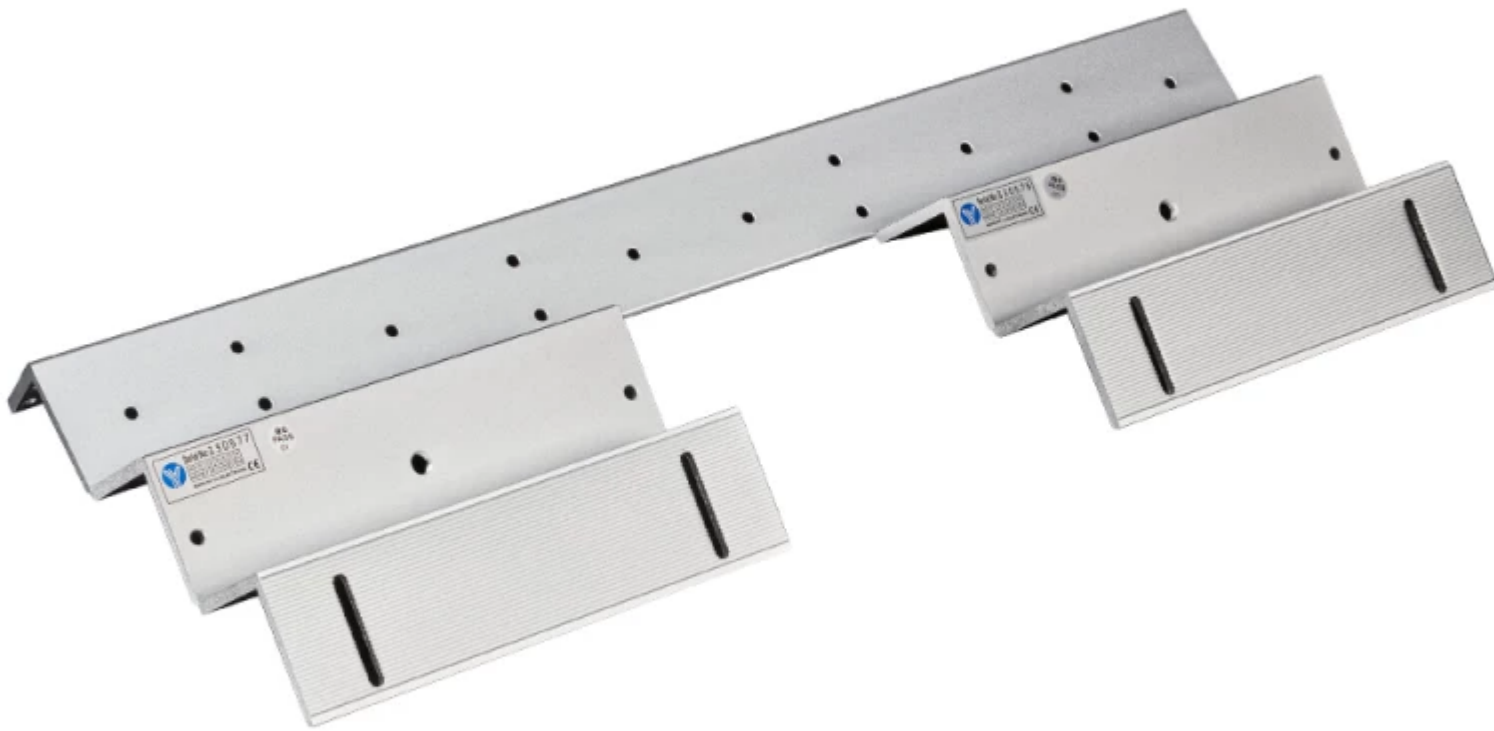

Todo lo que necesitas en tecnología y productos de cómputo.

YLI ELECTRONIC

[www.mcashop.mx](http://www.mcashop.mx)

**Yli Electronic MBK-180NDZL accesorio para cerraduras electromagnéticas Ménsula Aluminio**

Yli Electronic MBK-180NDZL, Ménsula, Yli Electronic, Narrow Door, Aluminio, CE-EMC RoHS REACH WEEE

SKU: MBK-180NDZL

## Información Técnica

- Marca: **Yli Electronic**
- Tipo de producto: **Ménsula**
- Compatibilidad de marca: **Yli Electronic**
- Compatibilidad: **Narrow Door**
- Materiales: **Aluminio**

### Características

Tipo de producto: **Ménsula**

Compatibilidad de marca: **Yli Electronic**

Compatibilidad: **Narrow Door**

Materiales: **Aluminio**

Certificación: **CE-EMC RoHS REACH WEEE**

Link: <https://mcashop.mx/producto/535768/yli-electronic-mbk-180ndzl-accesorio-para-cerraduras-electromagneticas-mensula-aluminio>