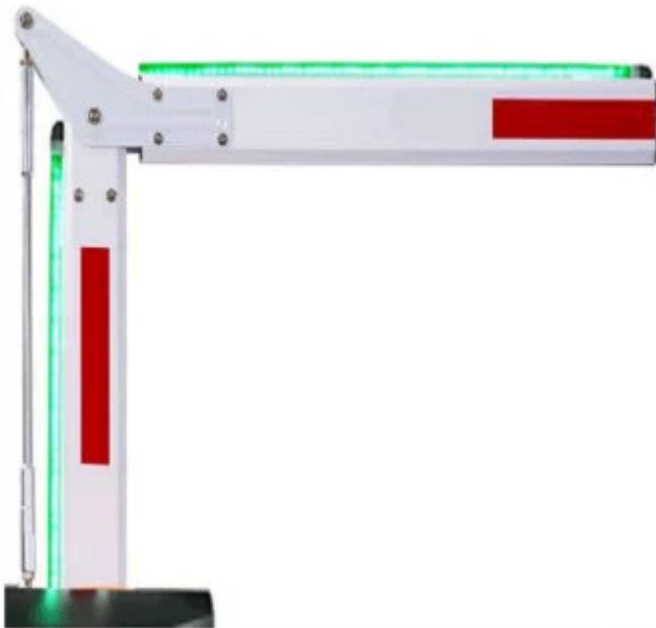

Todo lo que necesitas en tecnología y productos de cómputo.

WEJOIN

www.mcashop.mx

WEJOIN WJ90LBM3L accesorio y pieza de repuesto para barrera de control de acceso

WEJOIN WJ90LBM3L, Barrera, Aluminio, 3000 mm, 45 mm, 100 mm, 7.9 kg
SKU: WJ90LBM3L

Información Técnica

- Marca: **WEJOIN**
- Tipo de producto: **Barrera**
- Materiales: **Aluminio**

Aspectos destacados

El brazo está hecho de aleación de aluminio de alta resistencia. Incorpora una película reflectante que tiene la función de advertencia. El brazo articulado de 90° incorpora una goma transparente con luz LED que sirve de protección para la barrera y los vehículos. Este repuesto se utiliza en aparcamientos subterráneos o exteriores. Esta luz LED sirve de señal de advertencia. Cuando el brazo asciende, desciende o esta totalmente abajo, la luz es de color rojo, cuando el brazo esta totalmente elevado, la luz es de color verde.

Especificaciones

Características

Tipo de producto: **Barrera**

Materiales: **Aluminio**

Peso y dimensiones

Longitud: **3000 mm**

Profundidad: **45 mm**

Altura: **100 mm**

Peso: **7.9 kg**

Link: <https://mcashop.mx/producto/535882/wejoin-wj90lbm3l-accesorio-y-pieza-de-repuesto-para-barrera-de-control-de-acceso>

Nota importante: Este documento no debe usarse como única referencia para decidir si el producto es el adecuado o confiable para un uso específico.