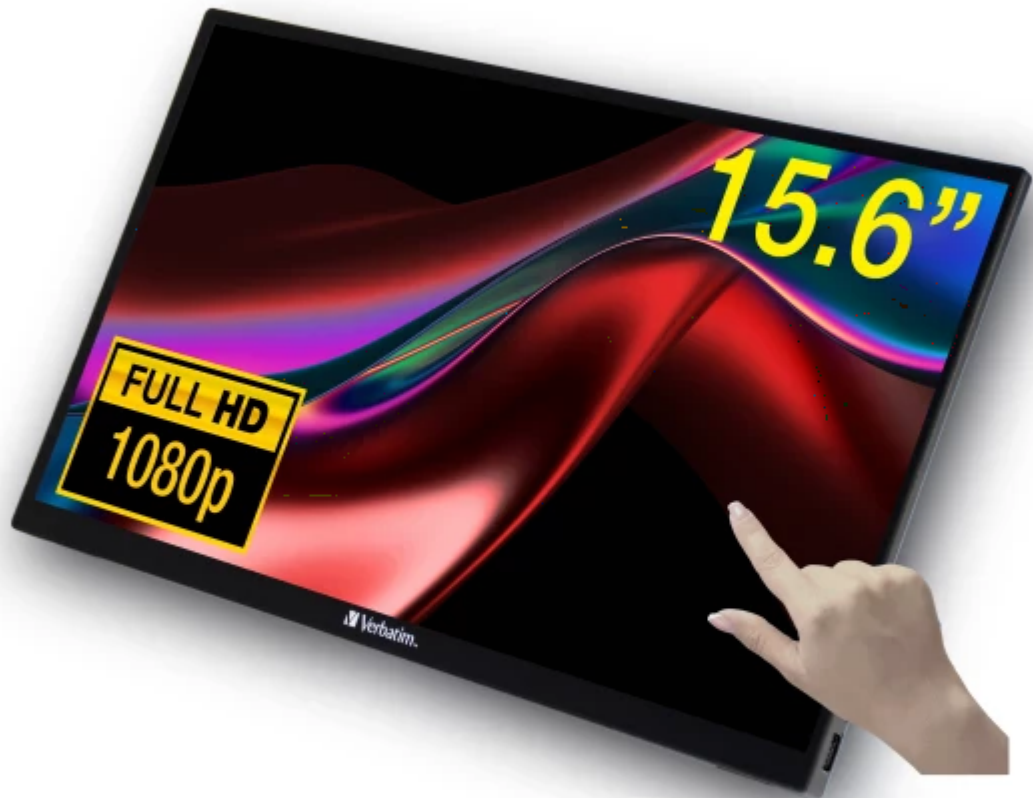

Todo lo que necesitas en tecnología y productos de cómputo.

[www.mcashop.mx](http://www.mcashop.mx)

**Verbatim 49592 monitor de computadora 39.6 cm (15.6") 1920 x 1080 Pixeles Full HD LCD Pantalla táctil Negro**

Verbatim 49592, 39.6 cm (15.6"), 1920 x 1080 Pixeles, Full HD, LCD, 6 ms, Negro  
SKU: 49592

## Información Técnica

- Marca: **Verbatim**
- Diagonal de la pantalla: **39.6 cm (15.6")**
- Resolución de la pantalla: **1920 x 1080 Pixeles**
- Relación de aspecto nativa: **16:9**
- Tecnología de visualización: **LCD**
- Tipo de panel: **IPS**
- Tecnología táctil: **Multi-touch**
- Tiempo de respuesta: **6 ms**
- Pantalla antirreflejante: **Si**
- Forma de la pantalla: **Plana**
- NVIDIA G-SYNC: **No**
- AMD FreeSync: **Si**
- Tecnología Low Blue Light (baja luz azul): **Si**
- Modo de juego: **Si**
- Altavoces incorporados: **No**
- Cámara incorporada: **No**
- Posicionamiento de mercado: **Oficina**
- Color del producto: **Negro**
- Puertos HDMI: **1**
- Ajustes de altura: **No**
- Clase de eficiencia energética (SDR): **A**
- Clase de eficiencia energética (HDR): **A**

### Exhibición

Diagonal de la pantalla: **39.6 cm (15.6")**

Resolución de la pantalla: **1920 x 1080 Pixeles**

Tipo HD: **Full HD**

Relación de aspecto nativa: **16:9**

Tecnología de visualización: **LCD**