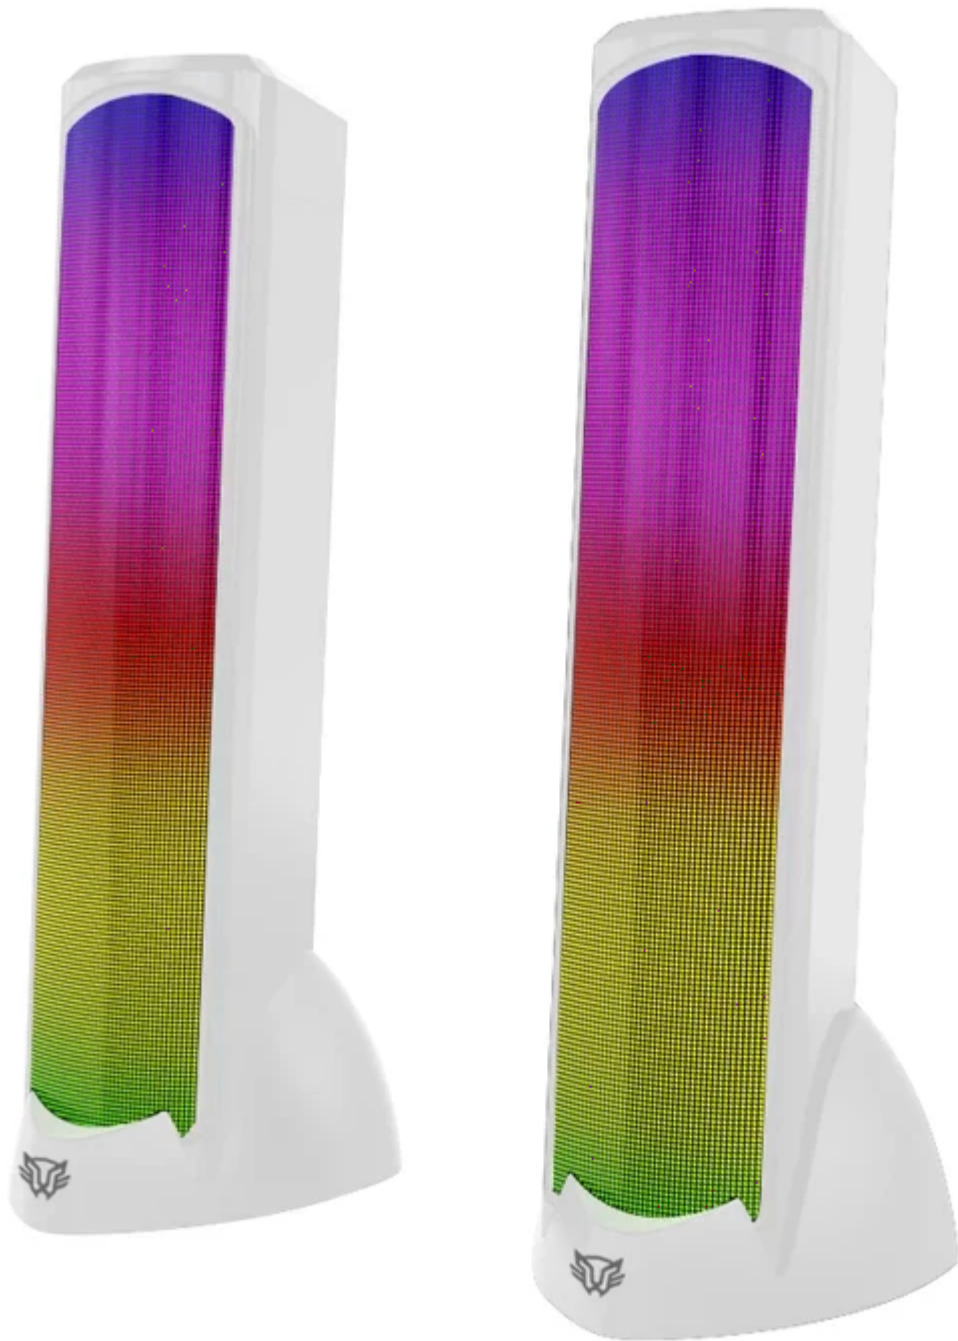

Todo lo que necesitas en tecnología y productos de cómputo.

B A L A M R U S H

[www.mcashop.mx](http://www.mcashop.mx)

**Balam Rush Glimm Tower BG575 De 1 vía Blanco Inalámbrico y alámbrico 10 W**

Balam Rush Glimm Tower BG575, De 1 vía, 2.0 canales, Inalámbrico y alámbrico, 10 W, 45 - 16000 Hz,  
Blanco  
SKU: BR-936989

## Información Técnica

- Marca: **Balam Rush**
- Tipo de altavoces: **De 1 vía**
- Canales de salida de audio: **2.0 canales**
- Ubicación de altavoz: **Mesa/estante**
- Número de controladores: **2**
- Potencia estimada RMS: **10 W**
- Uso recomendado: **PC**
- Color del producto: **Blanco**
- Amplificador: **No**
- Tecnología de conectividad: **Inalámbrico y alámbrico**
- Bluetooth: **Si**

## Aspectos destacados

Estas bocinas de 2.0 canales no solo ofrecen un sonido excepcional, sino que también añaden un toque de estilo con su iluminación RGB personalizable y elegante diseño en negro. Con una potencia de 10 W, estas bocinas llenarán tu espacio de juego con un audio potente y nítido, permitiéndote escuchar cada detalle de tus juegos y sumergirte completamente en la acción.

### Desempeño

Uso recomendado: **PC**  
Color del producto: **Blanco**  
Material de la cubierta: **Acrilonitrilo butadieno estireno (ABS)**

Retro iluminación: **Si**