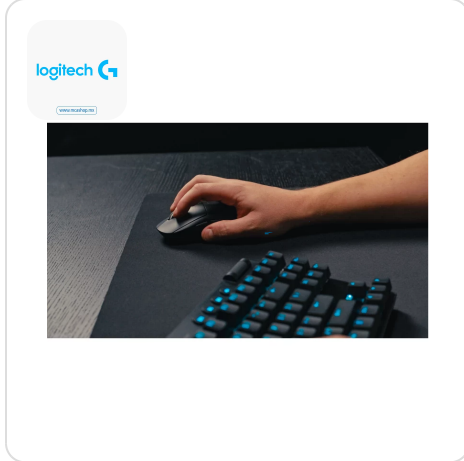

Logitech G PRO X SUPERLIGHT 2

Logitech G PRO X SUPERLIGHT 2, Diestro, Óptico, RF inalámbrico, 32000 DPI, 0.5 ms, Negro

SKU: 910-006629

Información Técnica

Marca: **Logitech G**

Utilizar con: **Juego**

Interfaz del dispositivo: **RF inalámbrico**

Tecnología de detección de movimientos: **Óptico**

Resolución de movimiento: **32000 DPI**

Tipo de desplazamiento: **Rueda**

Cantidad de botones: **5**

Factor de forma: **Diestro**

Color del producto: **Negro**

Fuente de energía: **Baterías**

Puerto de carga USB Tipo-C: **Si**

Cantidad por paquete: **1 pieza(s)**

Aspectos destacados

Especificaciones

Ratón
Utilizar con: Juego
Interfaz del dispositivo: RF inalámbrico
Tecnología de detección de movimientos: Óptico
Resolución de movimiento: 32000 DPI
Tipo de botones: Botones presionados
Tipo de desplazamiento: Rueda
Cantidad de botones: 5
Velocidad de seguimiento del ratón: 500 ips
Aceleración (máx.): 40 G
Tiempo de respuesta: 0.5 ms
Frecuencia de sondeo: 2000 Hz
Memoria incorporada: Si
Tipo de sensor: HERO 2
Diseño
Factor de forma: Diestro
Color del producto: Negro
Coloración de superficie: Monocromático
Material de patas: Politetrafluoroetileno (PTFE)
Ergonomía
Alcance inalámbrico: 1.8 m