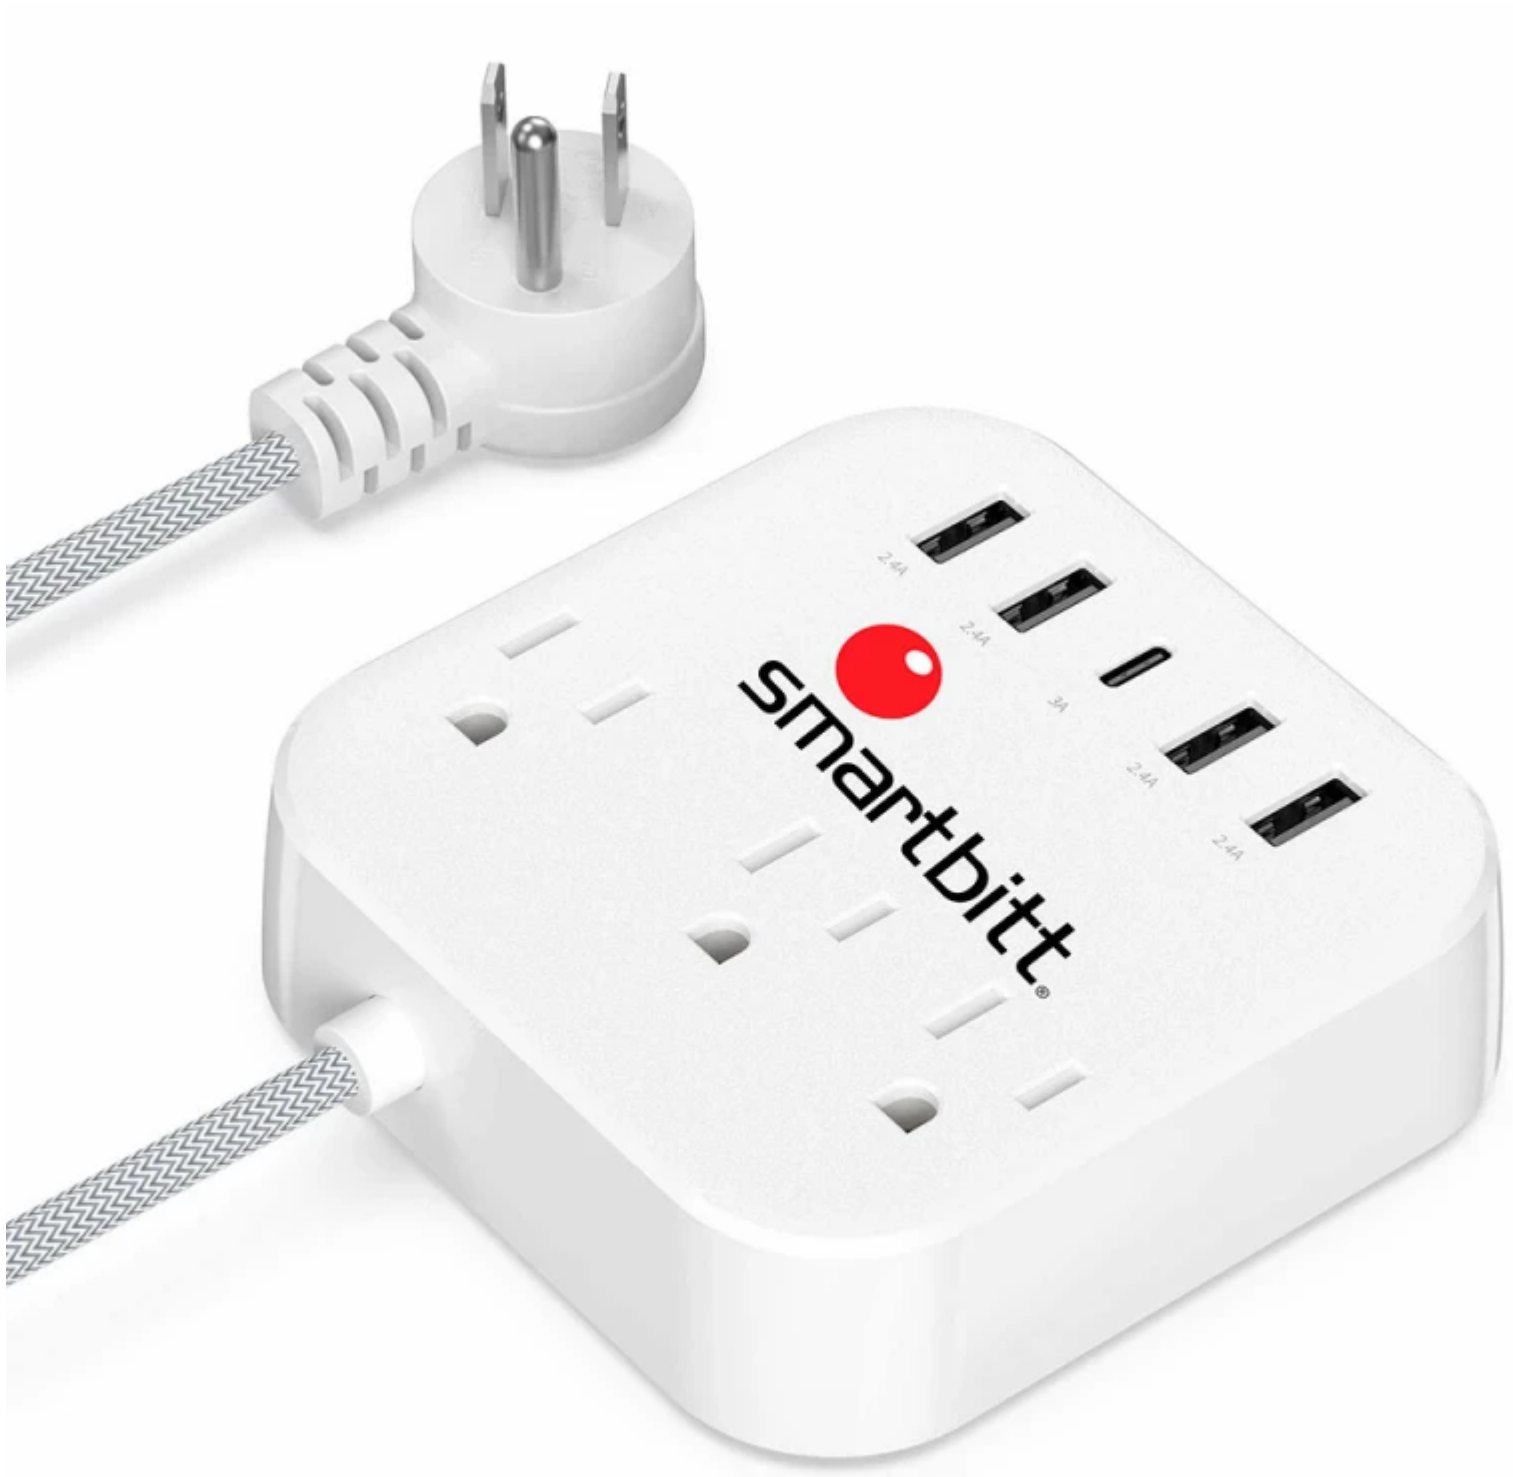

Todo lo que necesitas en tecnología y productos de cómputo.

[www.mcashop.mx](http://www.mcashop.mx)

**Smartbitt SBSS-B3-5U extensión de corriente 1.5 m 3 salidas AC Interior Blanco**

Smartbitt SBSS-B3-5U, 1.5 m, Interior, NEMA 5-15R, NEMA 5-15P, Blanco, 3 salidas AC  
SKU: SBSS-B3-5U

## Información Técnica

- Marca: **Smartbitt**
- Longitud de cable: **1.5 m**
- Colocación compatible: **Interior**
- Color del producto: **Blanco**
- Cantidad de salidas AC: **3 salidas AC**

## Aspectos destacados

El SBSS-B3-5U está diseñado para aquellas personas que están siempre de viaje, su compacto diseño le permite tener una extensión de tomas portable con 5 puertos USB de carga y 3 tomacorrientes. La versatilidad de esta extensión de tomas le permite consolidar sus equipos de trabajo como puede ser su computadora portátil, tableta, teléfono celular, router; bajo un pequeño y portátil tomacorrientes / cargador.

Corriente del puerto USB 3: **3 A**

Funciones de protección de poder: **Sobrecarga**

**Peso y dimensiones**

Ancho: **100 mm**

Profundidad: **100 mm**

Altura: **29.8 mm**

Link: <https://mcashop.mx/producto/548160/smartbitt-sbss-b3-5u-extension-de-corriente-15-m-3-salidas-ac-interior-blanco>