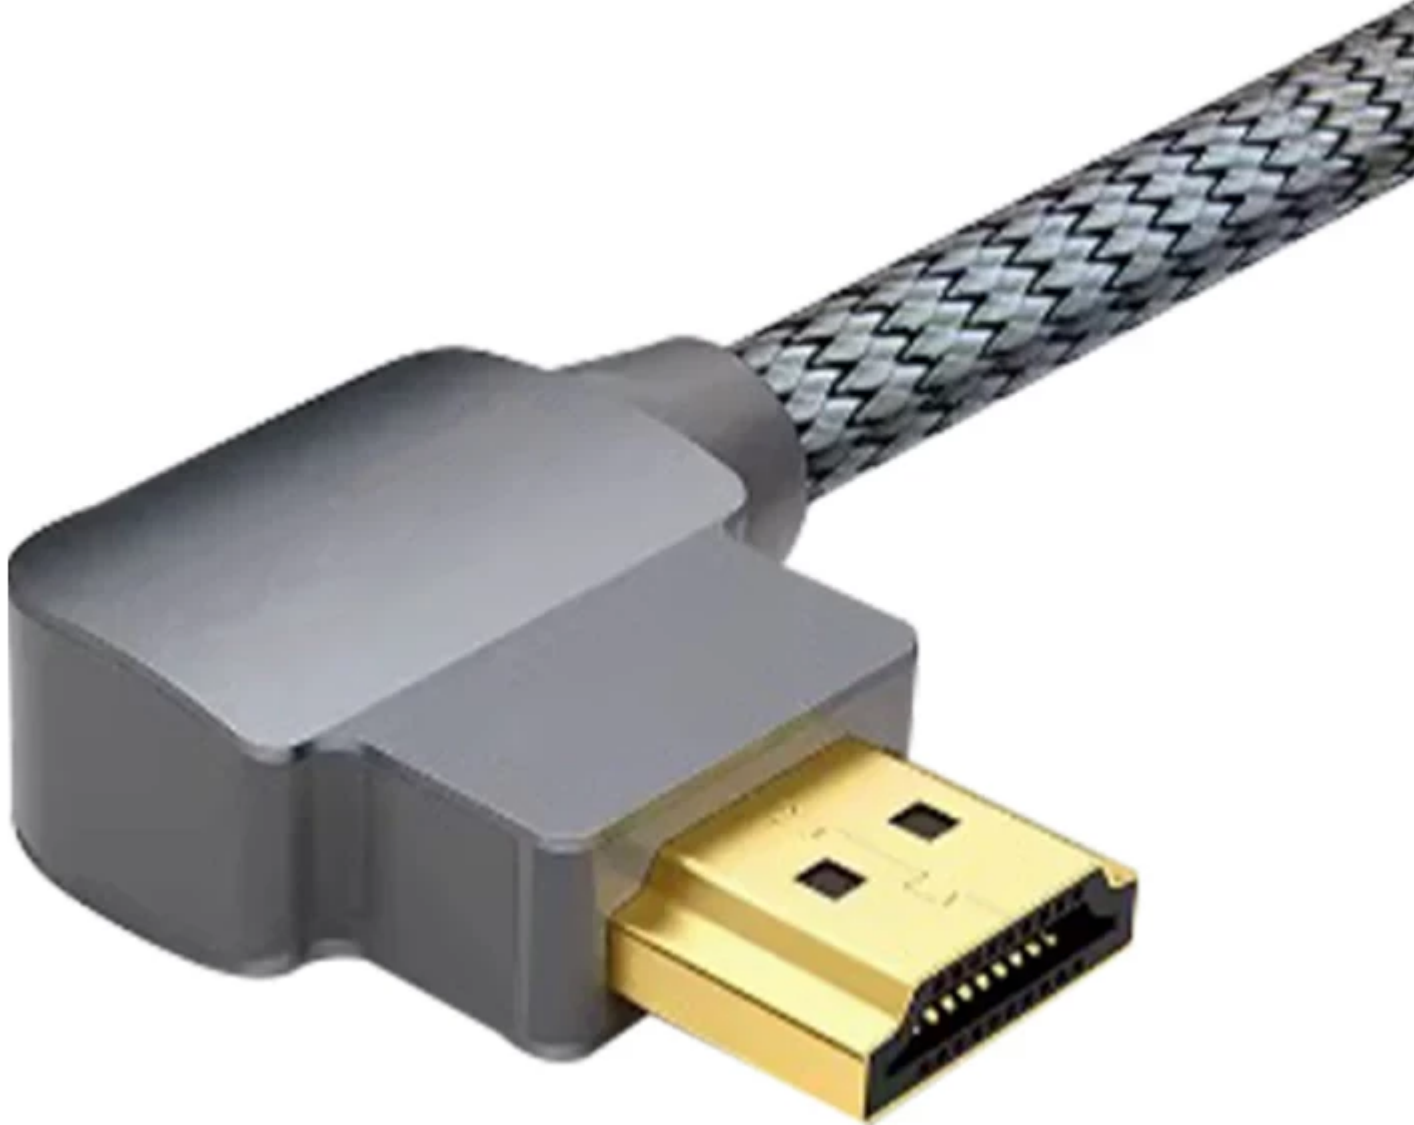

Todo lo que necesitas en tecnología y productos de cómputo.

epcom[®]

www.mcashop.mx

Epcom EP-90H-2M cable HDMI HDMI Tipo A (Estándar) Gris

Epcom EP-90H-2M, 2 m, HDMI Tipo A (Estándar), HDMI Tipo A (Estándar), 3D, 18 Gbit/s, Gris
SKU: EP-90H-2M

Información Técnica

- Marca: **Epcom**
- Longitud de cable: **2 m**
- Conector 1: **HDMI Tipo A (Estándar)**
- Conector 2: **HDMI Tipo A (Estándar)**
- Color del producto: **Gris**
- Cantidad por paquete: **1 pieza(s)**

Aspectos destacados

El cable HDMI con Ethernet y conectores en ángulo de 90 grados de SYSCOM® te ofrece una solución versátil y conveniente. Con capacidad para transmitir audio y vídeo en 4K, cuenta también con conectividad Ethernet para una conexión a la red. Sus conectores chapados en oro garantizan una conexión duradera, mientras que el diseño en ángulo facilita la conexión en espacios ajustados. En resumen, este cable proporciona rendimiento de alta calidad y comodidad para tus necesidades de conexión HDMI.