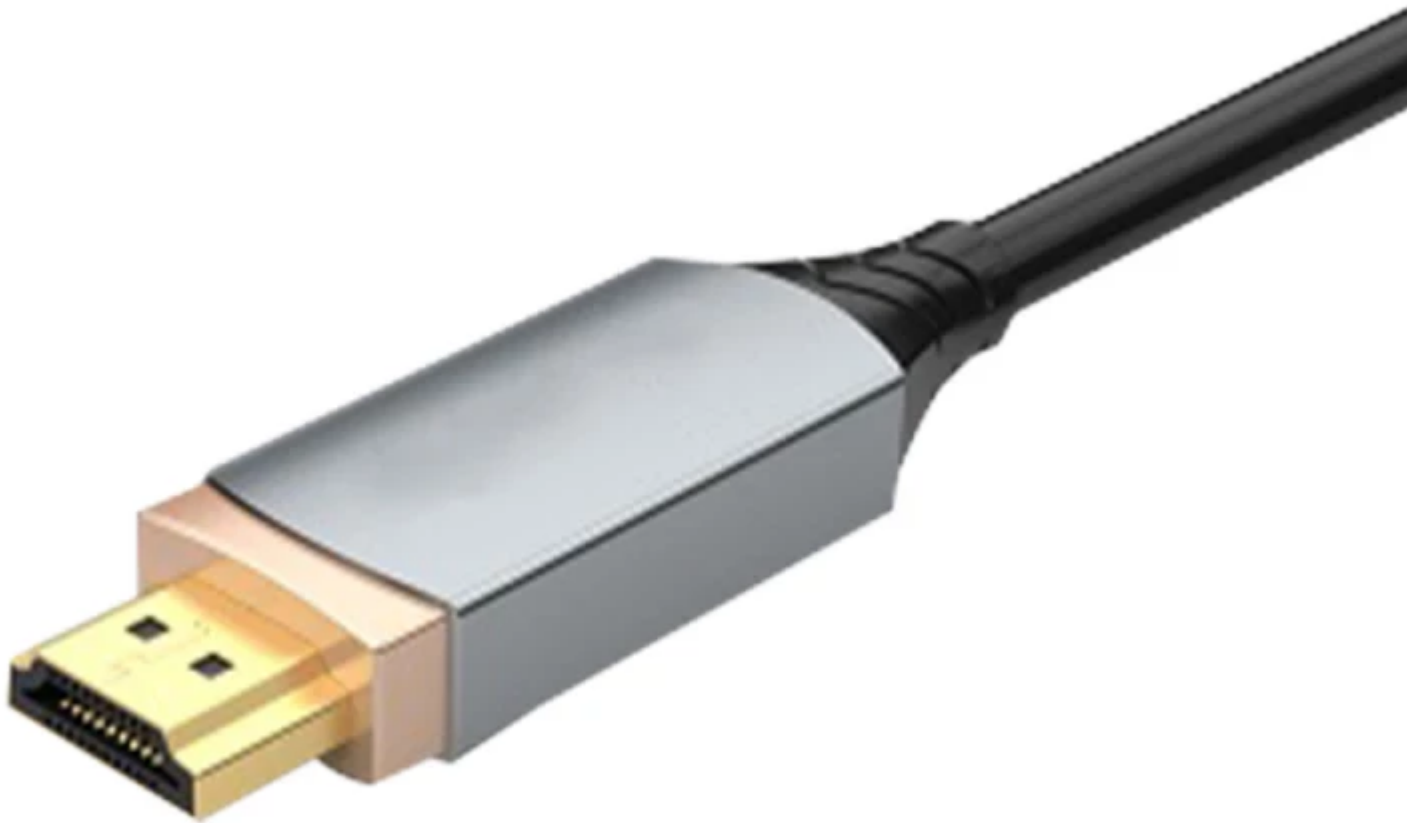

Todo lo que necesitas en tecnología y productos de cómputo.

epcom[®]

www.mcashop.mx

Epcom EP-FOH-8K-15M cable HDMI HDMI Tipo A (Estándar) Negro

Epcom EP-FOH-8K-15M, 15 m, HDMI Tipo A (Estándar), HDMI Tipo A (Estándar), 18 Gbit/s, Negro
SKU: EP-FOH-8K-15M

Información Técnica

- Marca: **Epcom**
- Longitud de cable: **15 m**
- Conector 1: **HDMI Tipo A (Estándar)**
- Conector 2: **HDMI Tipo A (Estándar)**
- Color del producto: **Negro**
- Cantidad por paquete: **1 pieza(s)**

Aspectos destacados

El cable HDMI de fibra óptica de Epcom ProAudio supera las limitaciones de distancia con un rendimiento excepcional. La fibra óptica permite conexiones a larga distancia sin degradación de señal, ideal para resoluciones vibrantes 4K. Con conectores chapados en oro y una chaqueta de PVC resistente, garantiza conexiones duraderas y sin corrosión. Además, la fibra óptica elimina interferencias electromagnéticas para una transmisión estable. En resumen, este cable ofrece calidad, flexibilidad y confiabilidad en conexiones HDMI.