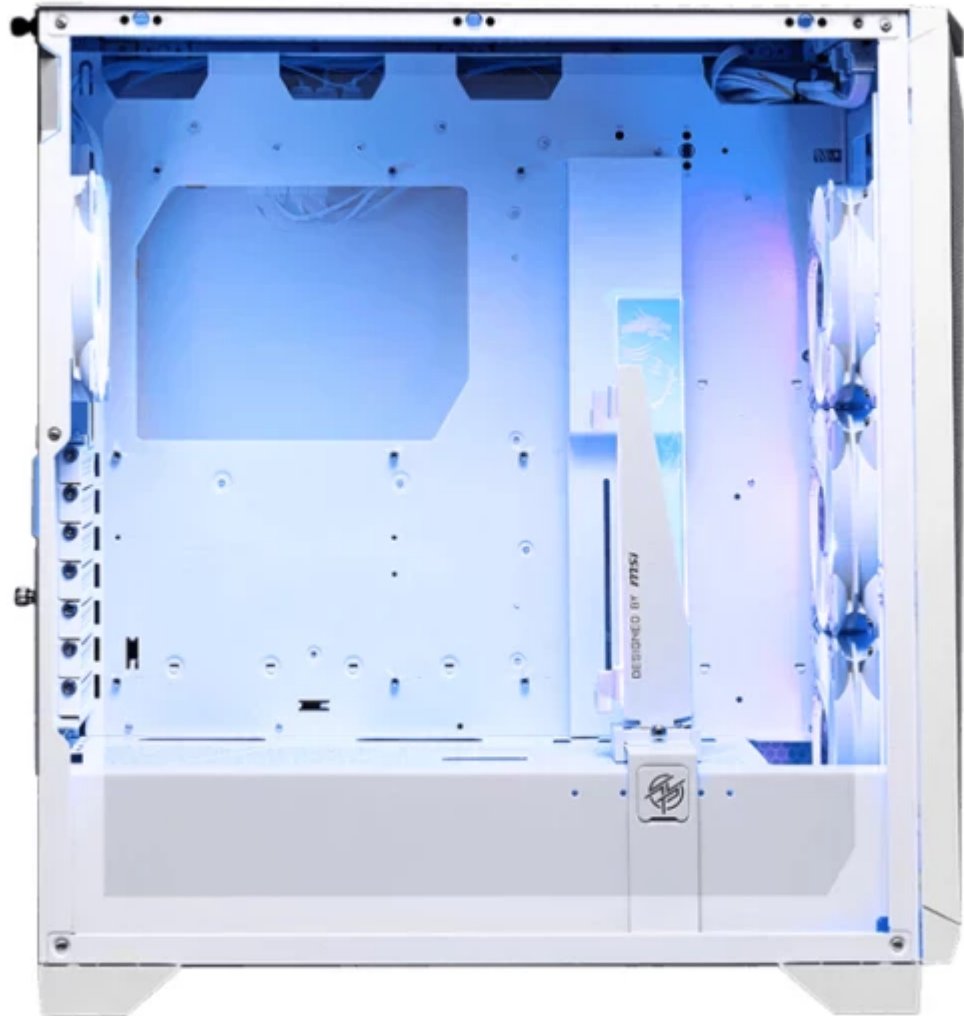

Todo lo que necesitas en tecnología y productos de cómputo.

www.mcashop.mx

MSI MPG Gungnir 300R AIRFLOW WHITE Midi Tower Blanco

MSI MPG Gungnir 300R AIRFLOW WHITE, Midi Tower, PC, Blanco, ATX, EATX, ITX, Micro ATX, Juego, Multi

SKU: MPG GUNGNIR 300R AIRFLOW WHITE

Información Técnica

- Marca: **MSI**
- Factor de forma: **Midi Tower**
- Tipo: **PC**
- Color del producto: **Blanco**
- Formas de factor de tarjeta madre soportadas: **ATX, EATX, ITX, Micro ATX**
- Número de puertos 3.5": **2**
- Fuente de alimentación incluida: **No**
- Puertos USB-A 3.2 Gen 1: **2**
- Puertos USB-A 3.2 Gen 2: **1**
- Tamaños de disco duro soportados: **2.5,3.5"**

Aspectos destacados

Especificaciones

Diseño

Factor de forma: **Midi Tower**

Tipo: **PC**

Color del producto: **Blanco**

Formas de factor de tarjeta madre soportadas: **ATX, EATX, ITX, Micro ATX**

Número de puertos 3.5": **2**