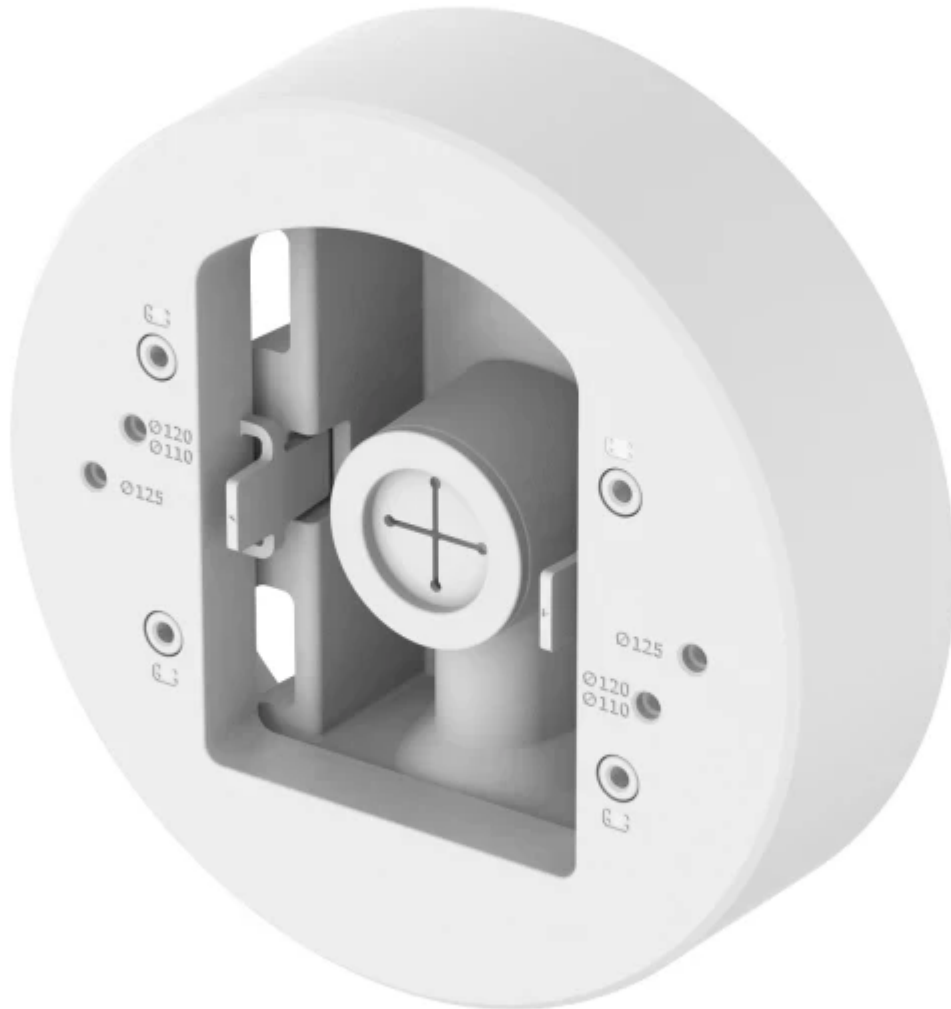

Todo lo que necesitas en tecnología y productos de cómputo.

Hanwha SBD-140PMW accesorio para cámara de seguridad Monte

Hanwha SBD-140PMW, Monte, Exterior, Blanco, Hanwha, QNV-C8083R/C9083R, QNV-C8011R/C8012/C9011R, QND-6012R(1)/22R(1)/72R(1)/82R(1), QND-7012R/22R/82R,...., Aluminio, Plástico
SKU: SBD-140PMW

Información Técnica

- Marca: **Hanwha**
- Tipo: **Monte**
- Colocación compatible: **Exterior**
- Color del producto: **Blanco**

Aspectos destacados

Especificaciones

Características

Tipo: **Monte**

Colocación compatible: **Exterior**

Color del producto: **Blanco**

Material de la cubierta: **Aluminio, Plástico**

Peso y dimensiones

Diámetro: **14.7 cm**

Ancho: **50.5 mm**

Peso: **340 g**

Link: <https://mcashop.mx/producto/549447/hanwha-sbd-140pmw-accesorio-para-camara-de-seguridad-monte>