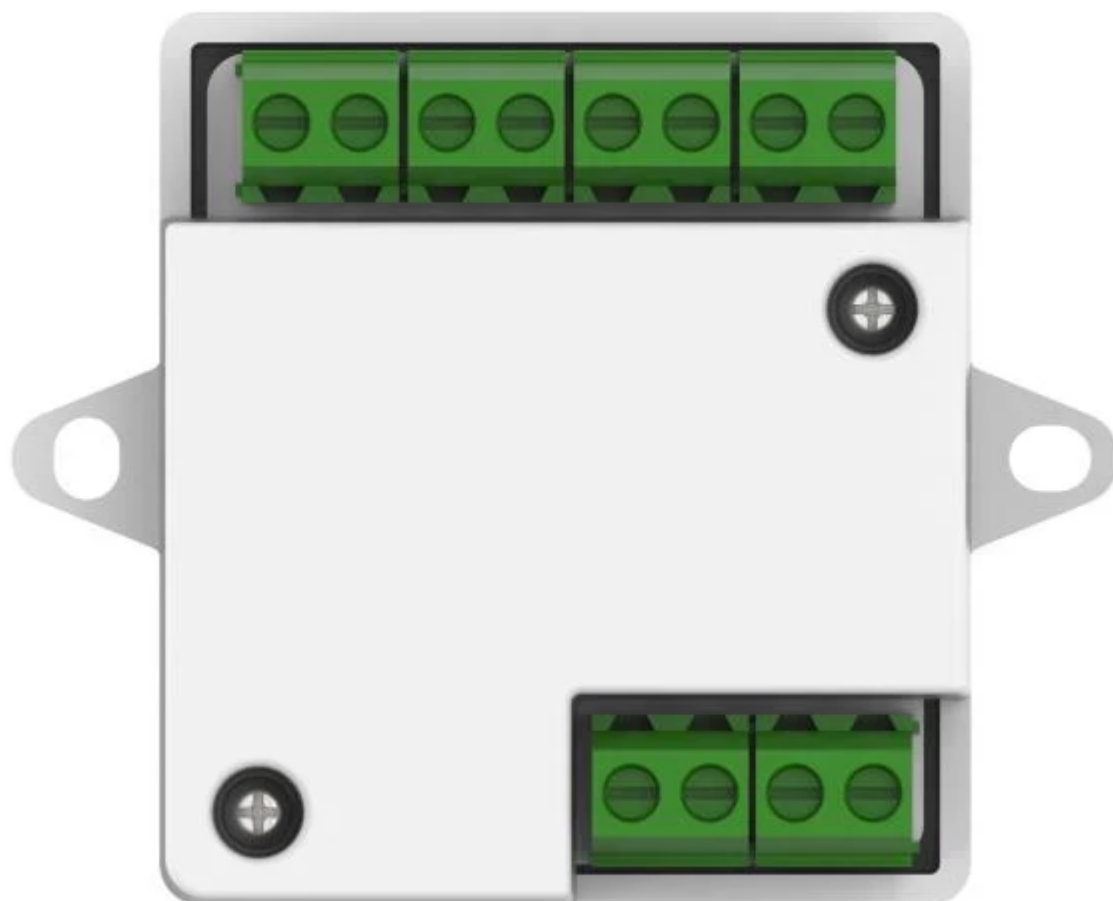

Todo lo que necesitas en tecnología y productos de cómputo.

HIKVISION[®]

www.mcashop.mx

Hikvision DS-K2M062 controlador de puerta de seguridad Desnudo 1 puerta(s) RS-485

Hikvision DS-K2M062, 12 V, 3 W, -30 - 60 °C, 0 - 90%, 43.5 mm, 15.5 mm
SKU: DS-K2M062

Información Técnica

- Marca: **Hikvision**
- Diseño de empaque: **Desnudo**
- Número máximo de puertas: **1 puerta(s)**
- UPS integrado: **No**
- Interfaz de comunicación: **RS-485**

Aspectos destacados

Especificaciones

Detalles técnicos

Diseño de empaque: **Desnudo**
Número máximo de puertas: **1 puerta(s)**
UPS integrado: **No**
Interfaz de comunicación: **RS-485**
Botón de salida soportado: **Si**

Control de energía