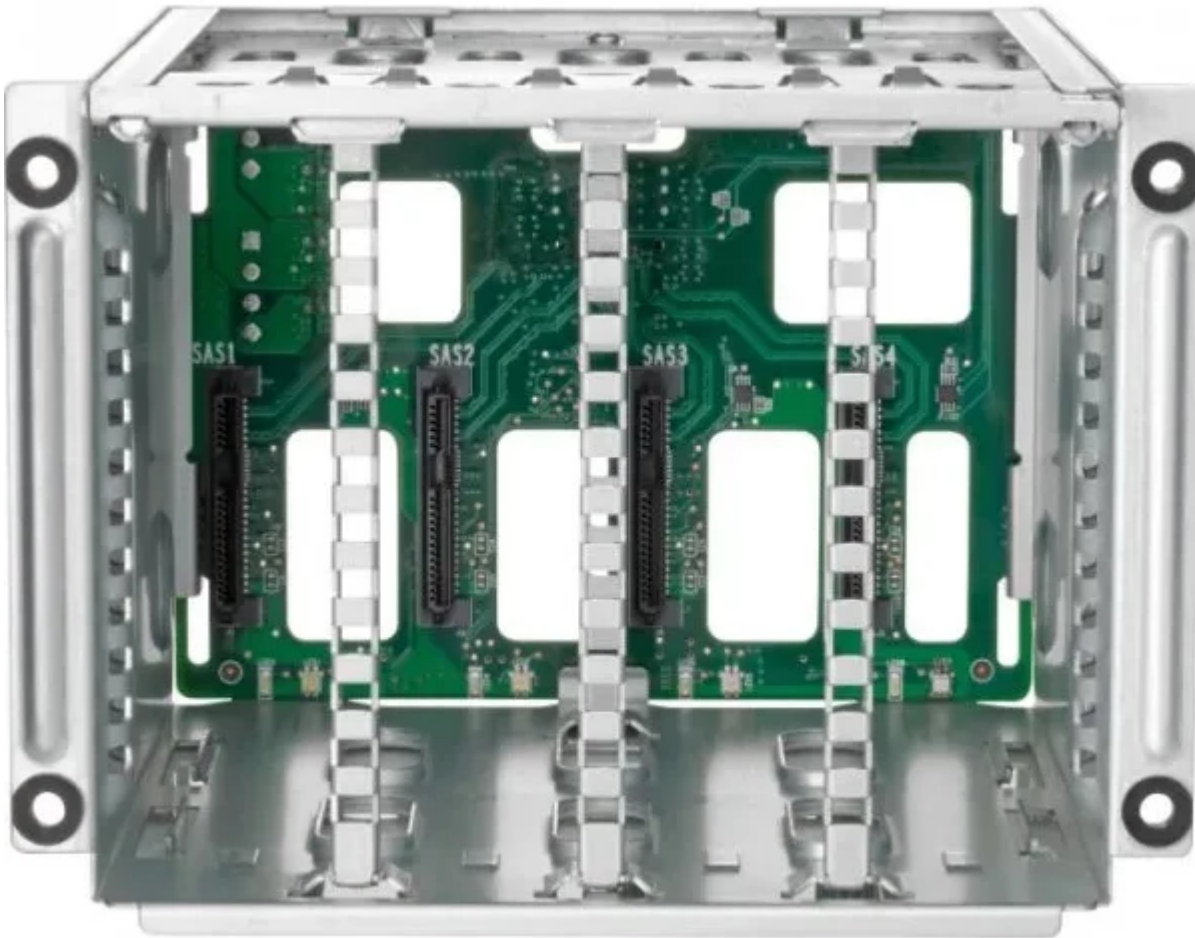

## **Lenovo 4XH7A09826 pieza de computadora Estante Soporte de montaje del disco duro**

Lenovo 4XH7A09826, Estante, Soporte de montaje del disco duro, Acero, Lenovo ThinkSystem SR635  
SKU: 4XH7A09826

### **Información Técnica**

- Marca: **Lenovo**
- Tipo de chasis compatible: **Estante**
- Tipo: **Soporte de montaje del disco duro**

### Características

Tipo de chasis compatible: **Estante**

Tipo: **Soporte de montaje del disco duro**

Color del producto: **Acero**

Productos compatibles: **Lenovo ThinkSystem SR635**

Link: <https://mcashop.mx/producto/596166/lenovo-4xh7a09826-pieza-de-computadora-estante-soporte-de-montaje-del-disco-duro>