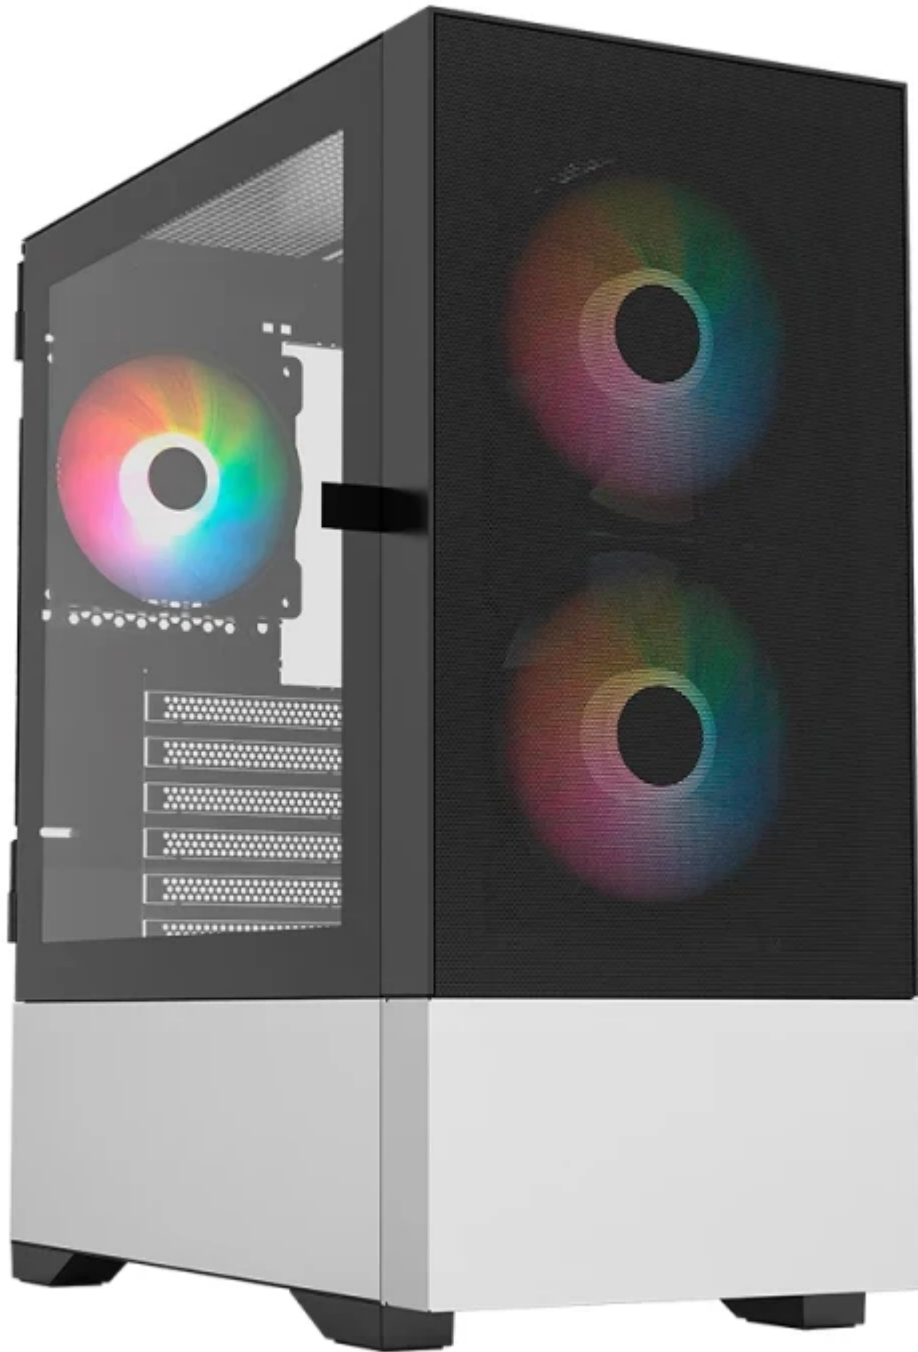

Todo lo que necesitas en tecnología y productos de cómputo.

B A L A M R U S H

www.mcashop.mx

Balam Rush Nitrox Aircool 5500 ABW Midi Tower Negro, Blanco

Balam Rush Nitrox Aircool 5500 ABW, Midi Tower, PC, Negro, Blanco, Micro ATX, Mini-ITX, Metal, Plástico, Vidrio templado, Juego
SKU: BR-938914

Información Técnica

- Marca: **Balam Rush**
- Factor de forma: **Midi Tower**
- Tipo: **PC**
- Color del producto: **Negro, Blanco**
- Formas de factor de tarjeta madre soportadas: **Micro ATX, Mini-ITX**
- Número de puertos 3.5": **1**
- Puertos USB 2.0: **1**
- Puertos USB-A 3.2 Gen 1: **1**
- Tamaños de disco duro soportados: **2.5,3.5"**

Aspectos destacados

Gabinete Gamer Media Torre | Nitrox Aircool 5500 ABW | ATX Frente Malla 350 x 200 x 440mm GPU hasta 320mm 1xUSB 3.0 + 1xUSB 2.0 + 1x Tipo C + 3+1 Fan ARGB | Negro y Blanco

El Gabinete Gamer Media Torre Nitrox Aircool 5500 ABW es una solución ideal para los entusiastas del gaming que buscan rendimiento y estilo. Con compatibilidad ATX y un diseño de frente de malla para una ventilación óptima, este gabinete soporta GPUs de hasta 320mm y ofrece una conectividad superior con puertos 1xUSB 3.0, 1xUSB 2.0 y 1xTipo C. Además, incluye 3 ventiladores ARGB preinstalados, asegurando una estética atractiva y una excelente gestión térmica. Sus dimensiones de 350 x 200 x 440mm, junto con su diseño en negro y blanco, lo convierten en una opción versátil y moderna para cualquier setup gamer.

Cableado oculto

Con un cableado meticulosamente oculto en una profundidad de 25mm, estás listo para superar los límites y dominar cada partida

Especificaciones

Diseño

Materiales: **Metal, Plástico, Vidrio templado**