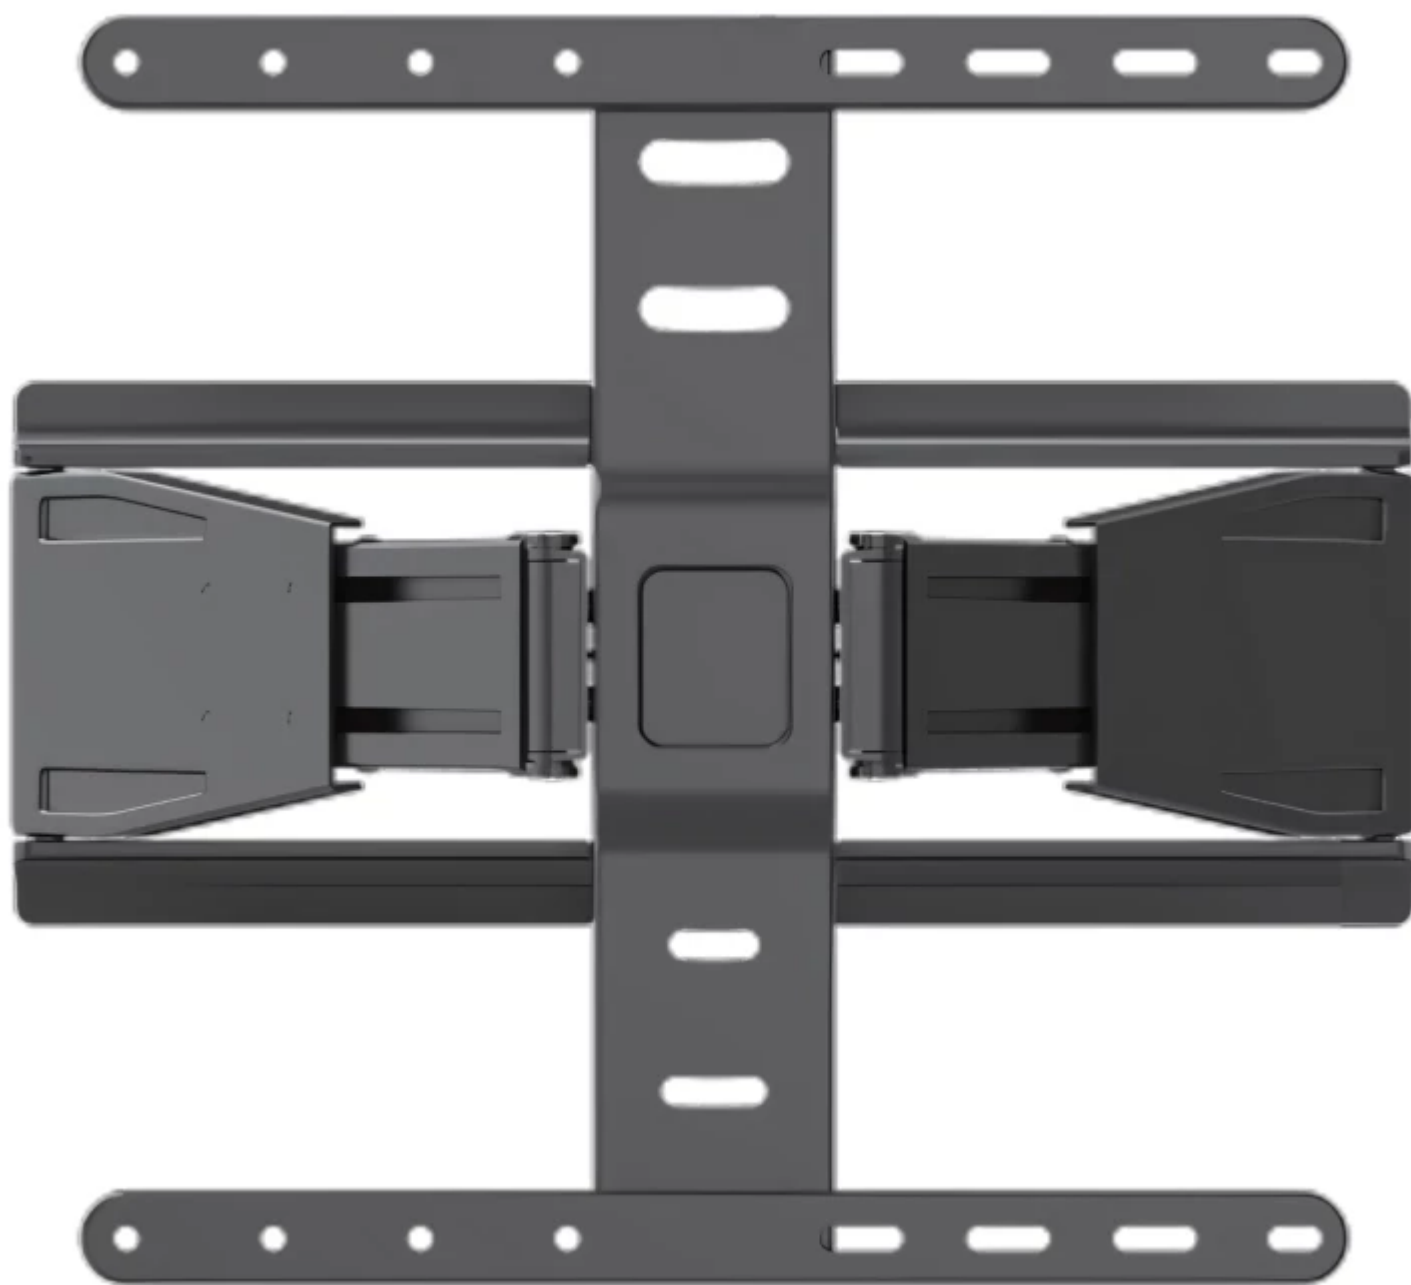

Todo lo que necesitas en tecnología y productos de cómputo.

The logo for OvalTech features a stylized power button symbol (a circle with a vertical line) in blue, followed by the text "OvalTech" in a bold, black, sans-serif font.

www.mcashop.mx

Ovaltech OVTV-M3775 soporte para TV 190.5 cm (75") Negro

Ovaltech OVTV-M3775, 94 cm (37"), 190.5 cm (75"), 100 x 200 mm, 400 x 400 mm, -30 - 30°, Negro
SKU: OVTV-M3775

Información Técnica

- Marca: **Ovaltech**
- Capacidad máxima de peso: **50 kg**
- Número de pantallas soportadas: **1**
- Tamaño máximo de pantalla: **190.5 cm (75")**
- Montaje VESA mínimo: **100 x 200 mm**
- Montaje VESA máximo: **400 x 400 mm**
- Tipo de montaje: **Pared**
- Color del producto: **Negro**

Aspectos destacados

El soporte para TV OVTV-M3775 combina diseño ultradelgado y funcionalidad avanzada. Su perfil bajo coloca el televisor cerca de la pared, ofreciendo un aspecto estilizado y artístico. Con ajustes de inclinación, giro y nivelación, proporciona una experiencia de visualización óptima. Incluye gestión de cables y cubiertas decorativas para una apariencia elegante. Montaje fácil y seguro.

Gestión de cables: **Si**

Ángulo de inclinación: **18°**

Diseño

Color del producto: **Negro**

Detalles técnicos

Montaje VESA incluido: **Si**

Peso y dimensiones

Ancho: **525 mm**