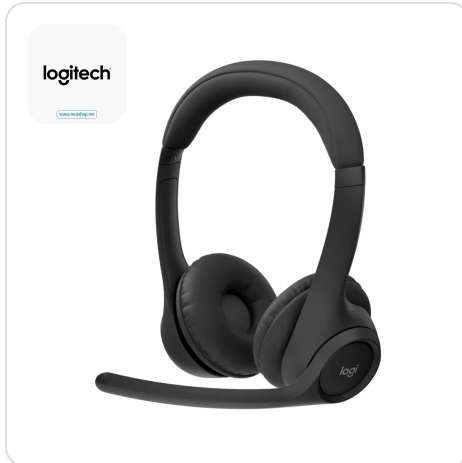

## Logitech 981-001452 audífono y auriculare Auriculares Inalámbrico Diadema Car/Home office Bluetooth Negro

Logitech 981-001452, Inalámbrico, Car/Home office, 122 g, Auriculares, Negro

SKU: 981-001452

### Información Técnica

Marca: **Logitech**

Estilo de uso: **Diadema**

Uso recomendado: **Car/Home office**

Tipo de auricular: **Biauricular**

Tecnología de conectividad: **Inalámbrico**

Bluetooth: **Si**

Versión de Bluetooth: **5.3**

Peso: **122 g**