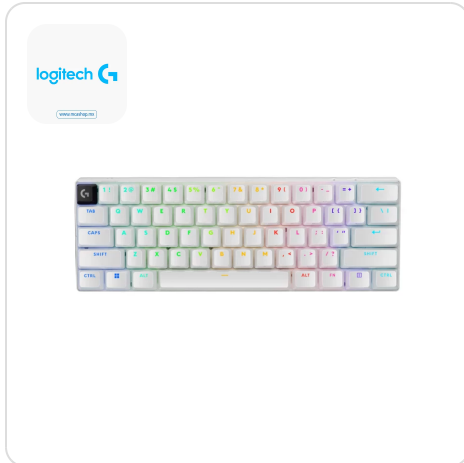

Logitech G PRO X 60

Logitech G PRO X 60, Inalámbrico y alámbrico, RF inalámbrico + bluetooth, Interruptor mecánico, QWERTY, LED RGB, Blanco

SKU: 920-011921

Información Técnica

Marca: **Logitech G**

Uso recomendado: **Juego**

Dispositivo apuntador: **No**

Formato del teclado: **60%**

Teclado numérico: **No**

Retro iluminación: **Si**

Color del producto: **Blanco**

Tipo de alimentación: **Batería**

Ratón incluido: **No**

Número de productos: **1 pieza(s)**

Aspectos destacados

Especificaciones

Teclado
Tecnología de interruptores de teclado: Logitech GX Brown
Uso recomendado: Juego
Tecnología de conectividad: Inalámbrico y alámbrico
Interfaz del dispositivo: RF inalámbrico + bluetooth
Interruptor del teclado: Interruptor mecánico
Diseño de teclado: QWERTY
Idioma del teclado: Inglés
Dispositivo apuntador: No
Formato del teclado: 60%
Teclado numérico: No
Tapas de las llaves: Doble disparo
Material de las fundas para llaves: Polibutileno tereftalato (PBT)
Vida útil de las teclas del teclado: 50 millón de caracteres
Perfil de teclas del teclado: De alto perfil
Distancia entre teclas: 4 mm
Fuerza de acción: 50 g
Frecuencia de banda: 2.4 GHz
Distancia de actuación: 1.9 mm

Color de luz de fondo: **Multicolor**

Luz de fondo ajustable: **Si**

Estilo de teclado: **Derecho**

Altura de teclado ajustable: **Si**

Color del producto: **Blanco**

Coloración de superficie: **Monocromático**