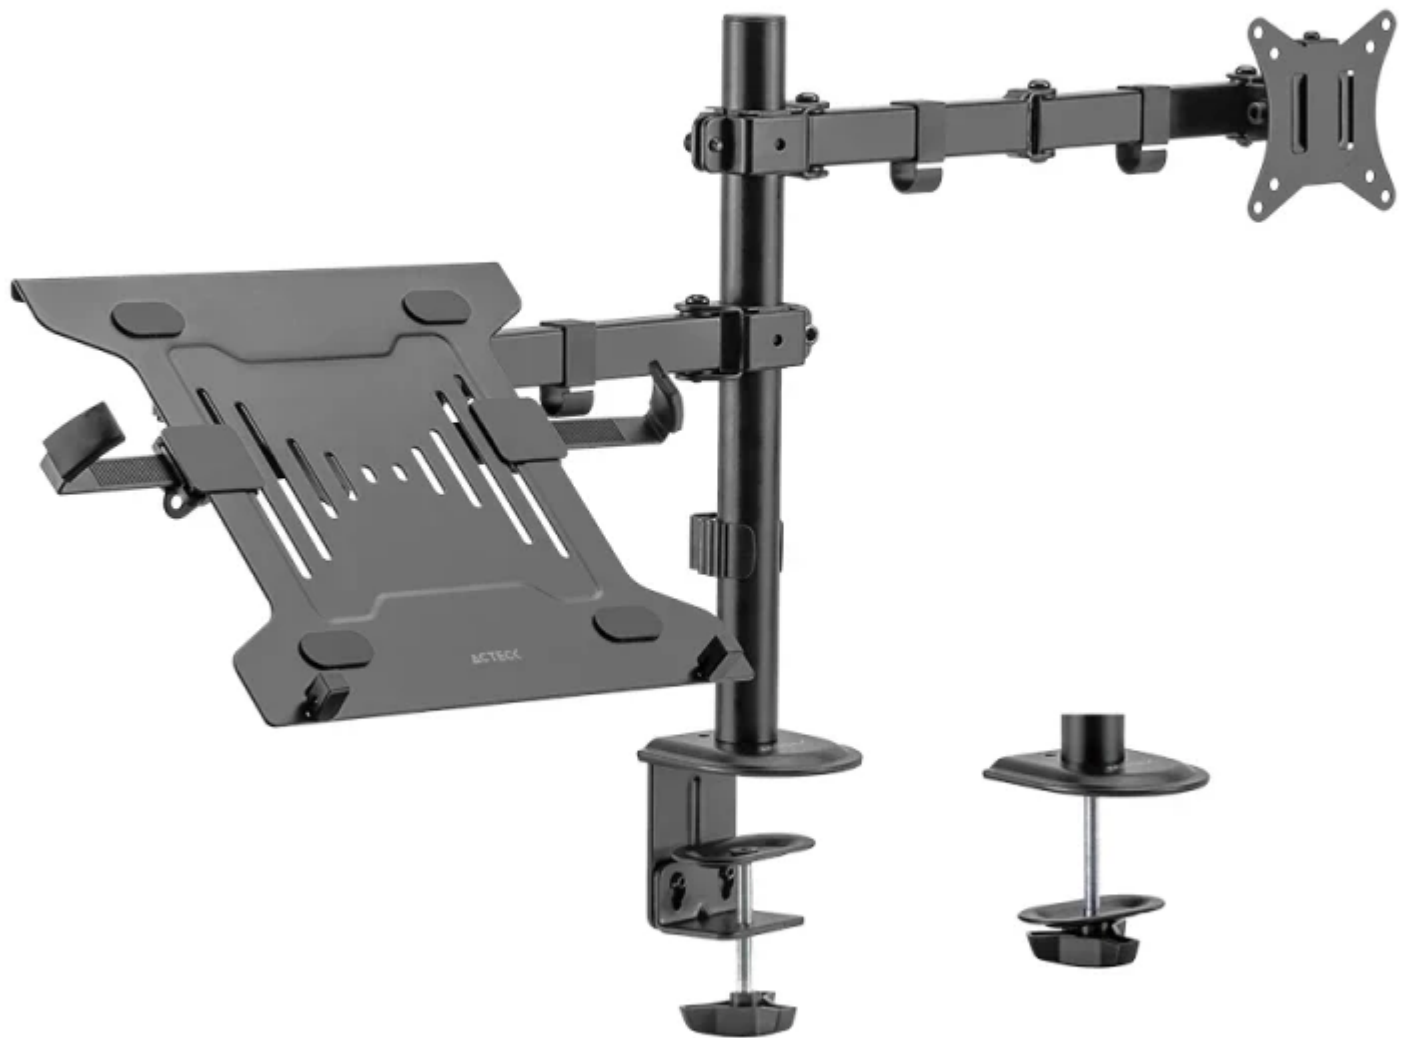

# ACTECK

[www.mcashop.mx](http://www.mcashop.mx)

**Acteck Enforce Zone SM480 81.3 cm (32") Escritorio Negro**

Acteck Enforce Zone SM480, Abrazadera/Perno, 9 kg, 43.2 cm (17"), 81.3 cm (32"), 100 x 100 mm, Negro  
SKU: AC-939652

## Información Técnica

- Marca: **Acteck**
- Capacidad máxima de peso: **9 kg**
- Tamaño mínimo de pantalla: **43.2 cm (17")**
- Número de pantallas soportadas: **1**
- Tamaño máximo de pantalla: **81.3 cm (32")**
- Tipo de montaje: **Escritorio**
- Montaje VESA mínimo: **75 x 75 mm**
- Montaje VESA máximo: **100 x 100 mm**
- Color del producto: **Negro**

Optimiza tu espacio de trabajo con el Soporte Articulado para Escritorio Enforce Zone SM480, diseñado para monitores de 17" a 32" y laptops, soportando hasta 9 kg y 4 kg respectivamente. Parte de la Advanced Series, este soporte en elegante color negro ofrece ajustes precisos y articulados que mejoran la ergonomía y la productividad. Compatible con soportes VESA de 75x75mm y 100x100mm, y con una fijación C-Clamp de fácil instalación, es la solución ideal para profesionales que buscan eficiencia y comodidad en su estación de trabajo. Mejora tu rendimiento diario con el Enforce Motion SM480, que reduce el desorden y promueve un entorno laboral más saludable.

### **Ergonomía avanzada**

El soporte de monitor con mecanismo asistido por resorte ofrece una solución antifatiga que soporta hasta 9 kg. Ajuste fácilmente la altura y posición de su monitor para una postura óptima y comodidad prolongada en su espacio de trabajo. Ideal para mejorar la productividad y el bienestar.