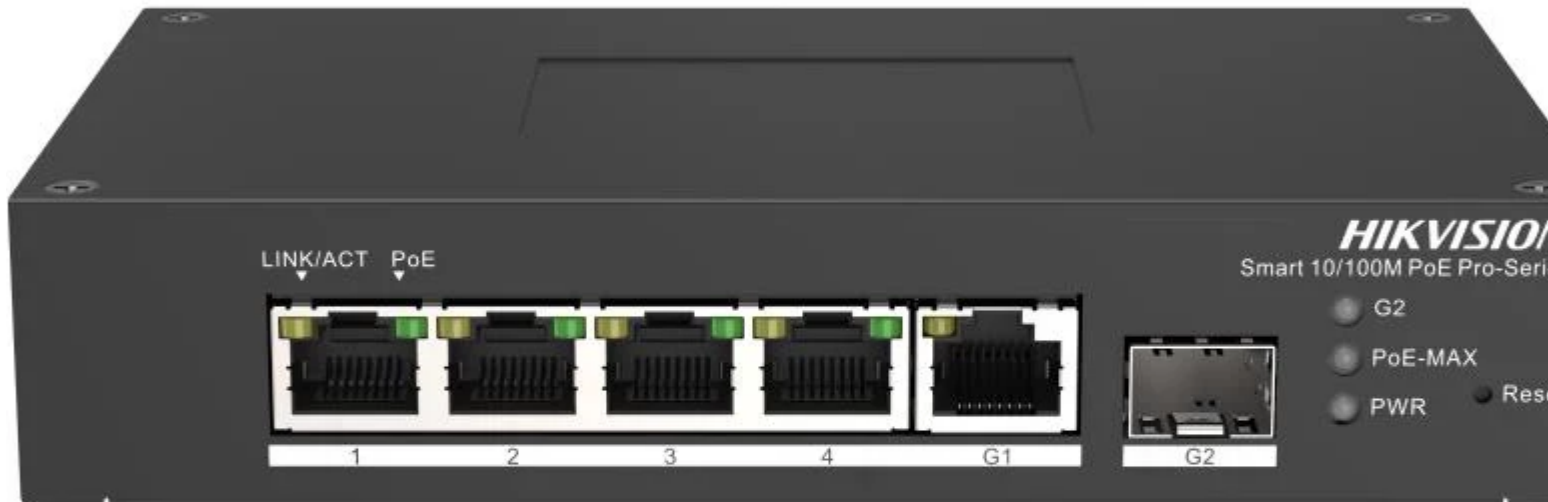

Todo lo que necesitas en tecnología y productos de cómputo.

**HIKVISION**<sup>®</sup>

[www.mcashop.mx](http://www.mcashop.mx)

**Hikvision DS-3T1306P-SI/HS dispositivo de redes Gestionado L2 Fast Ethernet (10/100) Energía sobre Ethernet (PoE) Negro**

Hikvision DS-3T1306P-SI/HS, Gestionado, L2, Fast Ethernet (10/100), Bidireccional completo (Full duplex), Energía sobre Ethernet (PoE)

SKU: DS-3T1306P-SI/HS

## Información Técnica

- Marca: **Hikvision**
- Tipo de interruptor: **Gestionado**
- Cantidad de puertos básicos de conmutación RJ-45 Ethernet: **5**
- Puertos tipo básico de conmutación RJ-45 Ethernet: **Fast Ethernet (10/100)**
- Estándares de red: **IEEE 802.3, IEEE 802.3ab, IEEE 802.3af, IEEE 802.3at, IEEE 802.3u, IEEE 802.3x, IEEE 802.3z**
- Soporte 10G: **No**
- Capacidad de conmutación: **4.8 Gbit/s**
- Tabla de direcciones MAC: **2000 entradas**
- Montaje en rack: **No**
- Apilable: **No**
- Fuente de energía: **CC**
- Fuente de alimentación incluida: **Si**
- Energía sobre Ethernet (PoE): **Si**