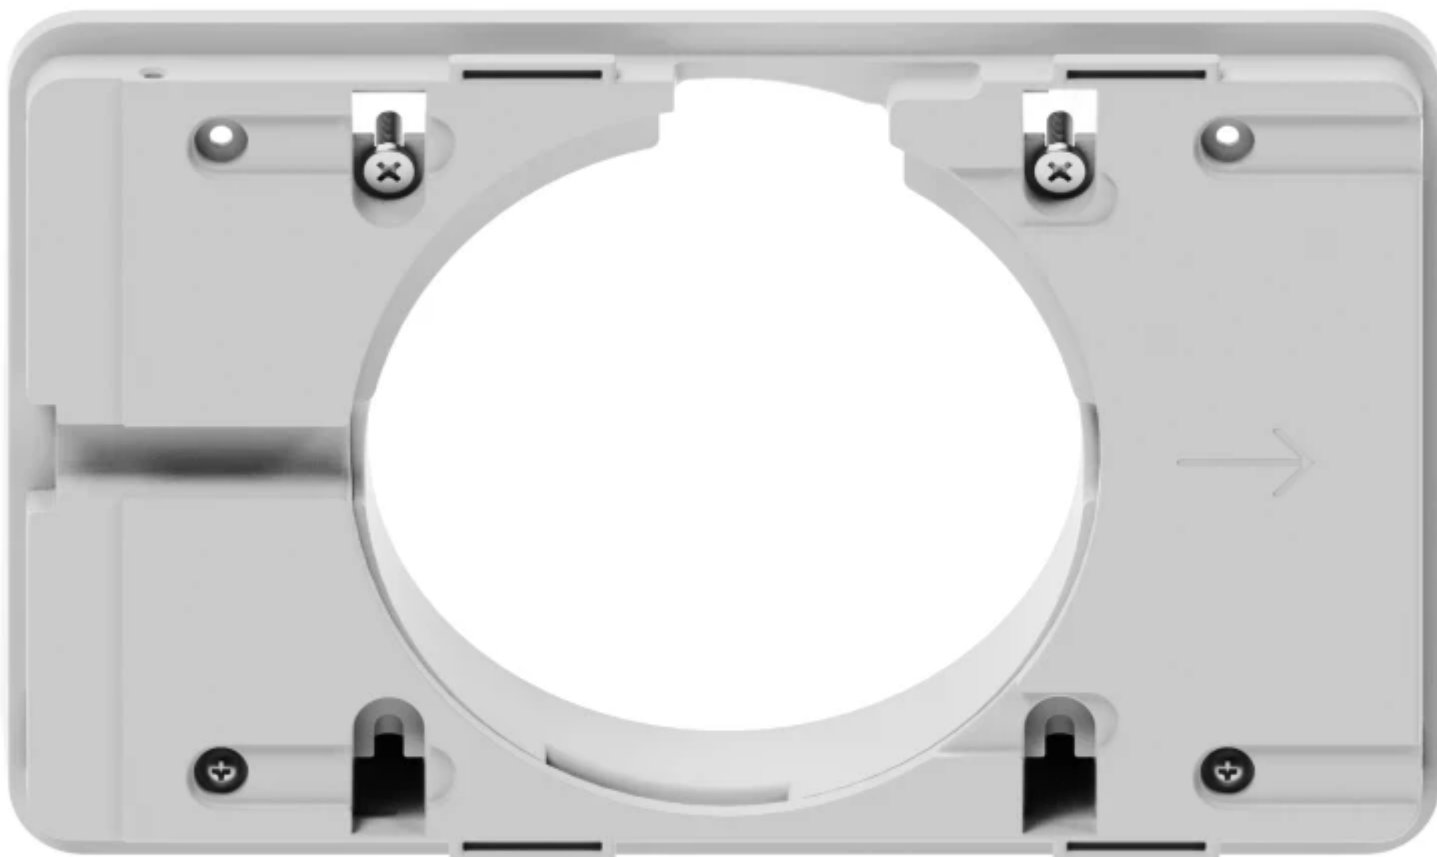

### **Logitech Tap Scheduler Angle Mount**

Logitech Tap Scheduler Angle Mount, Blanco, Tap Scheduler, 213.4 mm, 54.8 mm, 132.1 mm, 144 mm  
SKU: 952-000127

## Información Técnica

- Marca: **Logitech**
- Color del producto: **Blanco**

### Peso y dimensiones

Ancho: **213.4 mm**

Profundidad: **54.8 mm**

Altura: **132.1 mm**

### Contenido del empaque

Contenido del paquete: **Base en ángulo Interfaz reversible Accesorios para montaje Documentación**

Link: <https://mcashop.mx/producto/601127/logitech-tap-scheduler-angle-mount>