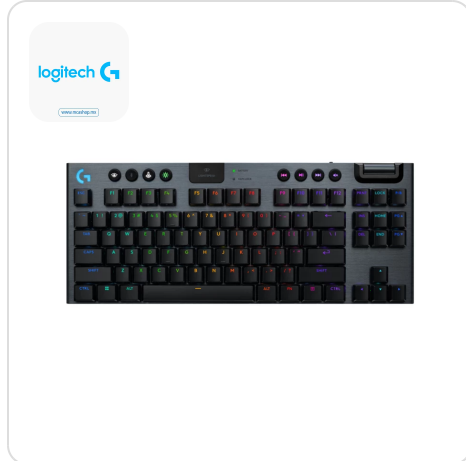

Logitech G G915 X LIGHTSPEED TKL

Logitech G G915 X LIGHTSPEED TKL, Inalámbrico y alámbrico, RF inalámbrico + bluetooth, Interruptor mecánico, QWERTY, LED, Negro

SKU: 920-012715

Información Técnica

Marca: **Logitech G**

Idioma del teclado: **Inglés**

Dispositivo apuntador: **No**

Formato del teclado: **Tenkeyless (80 - 87%)**

Teclado numérico: **No**

Retro iluminación: **Si**

Color del producto: **Negro**

Tipo de alimentación: **Batería**

Ratón incluido: **No**

Número de productos: **1 pieza(s)**

Aspectos destacados

Especificaciones

Teclado
Tecnología de interruptores de teclado: Logitech GL Tactile
Uso recomendado: Juego
Tecnología de conectividad: Inalámbrico y alámbrico
Interfaz del dispositivo: RF inalámbrico + bluetooth
Interruptor del teclado: Interruptor mecánico
Diseño de teclado: QWERTY
Idioma del teclado: Inglés
Dispositivo apuntador: No
Formato del teclado: Tenkeyless (80 - 87%)
Teclado numérico: No
Perfil de teclas del teclado: Perfil bajo
Distancia entre teclas: 3.2 mm
Fuerza de acción: 45 g
Frecuencia de banda: 2.4 GHz
Distancia de actuación: 1.3 mm
Diseño
Retro iluminación: Si
Tipo de retroiluminación: LED

Color de luz de fondo: **Multicolor**

Estilo de teclado: **Derecho**

Altura de teclado ajustable: **Si**

Color del producto: **Negro**

Coloración de superficie: **Monocromático**

Características

Tipo de conector USB: **USB tipo A**