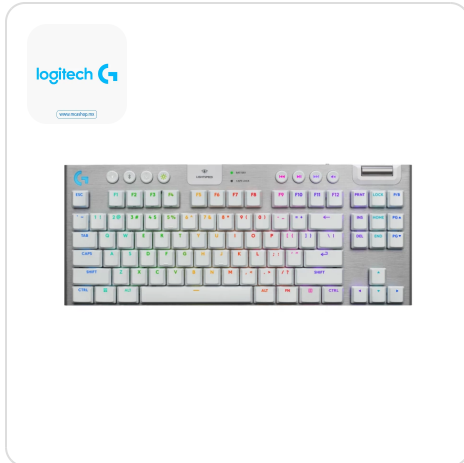

Logitech G G915 X LIGHTSPEED TKL

Logitech G G915 X LIGHTSPEED TKL, Inalámbrico y alámbrico, RF inalámbrico + bluetooth, Interruptor mecánico, QWERTY, LED, Blanco

SKU: 920-012732

Información Técnica

Marca: **Logitech G**

Idioma del teclado: **Inglés**

Dispositivo apuntador: **No**

Formato del teclado: **Tenkeyless (80 - 87%)**

Teclado numérico: **No**

Retro iluminación: **Si**

Color del producto: **Blanco**

Tipo de alimentación: **Batería**

Ratón incluido: **No**

Número de productos: **1 pieza(s)**

Aspectos destacados

Especificaciones

Teclado
Tecnología de interruptores de teclado: Logitech GL Tactile
Uso recomendado: Juego
Tecnología de conectividad: Inalámbrico y alámbrico
Interfaz del dispositivo: RF inalámbrico + bluetooth
Interruptor del teclado: Interruptor mecánico
Diseño de teclado: QWERTY
Idioma del teclado: Inglés
Dispositivo apuntador: No
Formato del teclado: Tenkeyless (80 - 87%)
Teclado numérico: No
Perfil de teclas del teclado: Perfil bajo
Distancia entre teclas: 3.2 mm
Fuerza de acción: 45 g
Frecuencia de banda: 2.4 GHz
Distancia de actuación: 1.3 mm
Diseño
Retro iluminación: Si
Tipo de retroiluminación: LED

Color de luz de fondo: **Multicolor**

Estilo de teclado: **Derecho**

Altura de teclado ajustable: **Si**

Color del producto: **Blanco**

Coloración de superficie: **Monocromático**

Características

Tipo de conector USB: **USB tipo A**