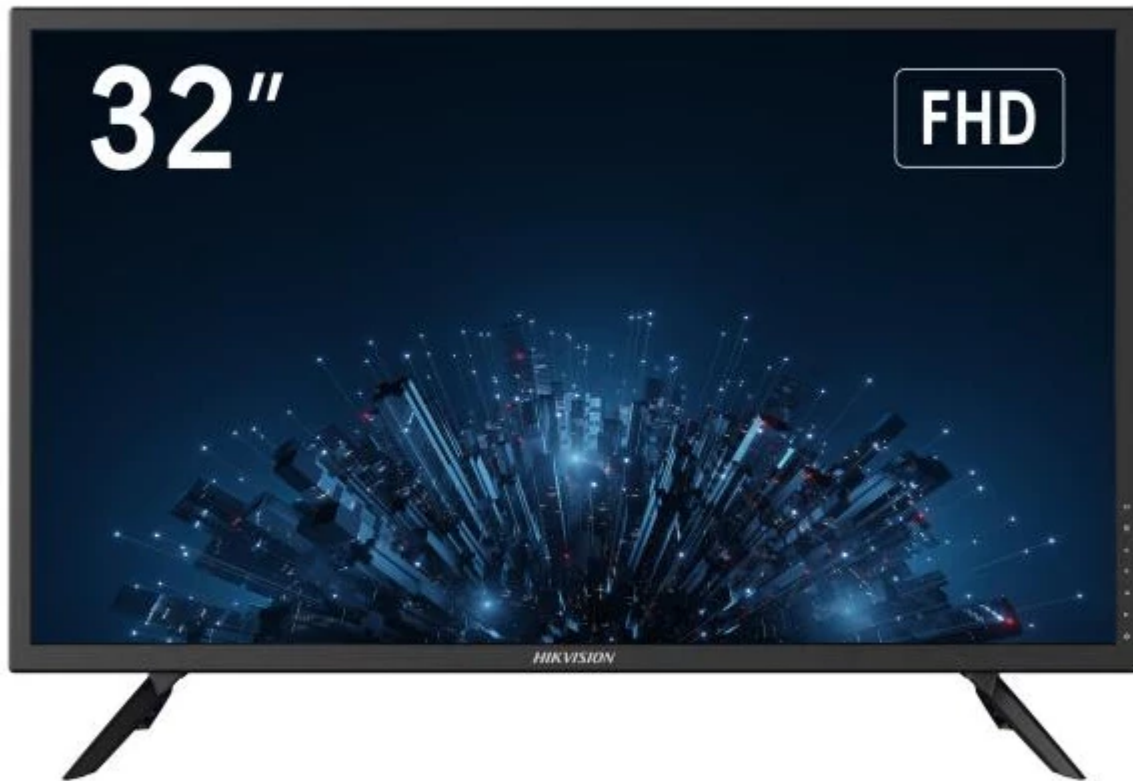

Todo lo que necesitas en tecnología y productos de cómputo.

HIKVISION[®]

www.mcashop.mx

Hikvision DS-D5032F3-1V0S monitor de computadora 81.3 cm (32") 1920 x 1080 Pixeles Full HD LED Negro

Hikvision DS-D5032F3-1V0S, 81.3 cm (32"), 1920 x 1080 Pixeles, Full HD, LED, 8 ms, Negro
SKU: DS-D5032F3-1V0S

Información Técnica

- Marca: **Hikvision**
- Diagonal de la pantalla: **81.3 cm (32")**
- Resolución de la pantalla: **1920 x 1080 Pixeles**
- Relación de aspecto nativa: **16:9**
- Tecnología de visualización: **LED**
- Tipo de panel: **VA**
- Tiempo de respuesta: **8 ms**

- Forma de la pantalla: **Plana**
- NVIDIA G-SYNC: **No**
- AMD FreeSync: **No**
- Tecnología Low Blue Light (baja luz azul): **Si**
- Altavoces incorporados: **Si**
- Cámara incorporada: **No**
- Posicionamiento de mercado: **Negocios**
- Color del producto: **Negro**
- Material de la cubierta: **Plástico**
- Puertos HDMI: **1**
- Salida de auriculares: **Si**
- Montaje VESA: **Si**
- Clase de eficiencia energética (SDR): **E**
- Clase de eficiencia energética (HDR): **No disponible**

Especificaciones

Exhibición

Diagonal de la pantalla: **81.3 cm (32")**

Resolución de la pantalla: **1920 x 1080 Píxeles**

Tipo HD: **Full HD**

Relación de aspecto nativa: **16:9**

Tecnología de visualización: **LED**