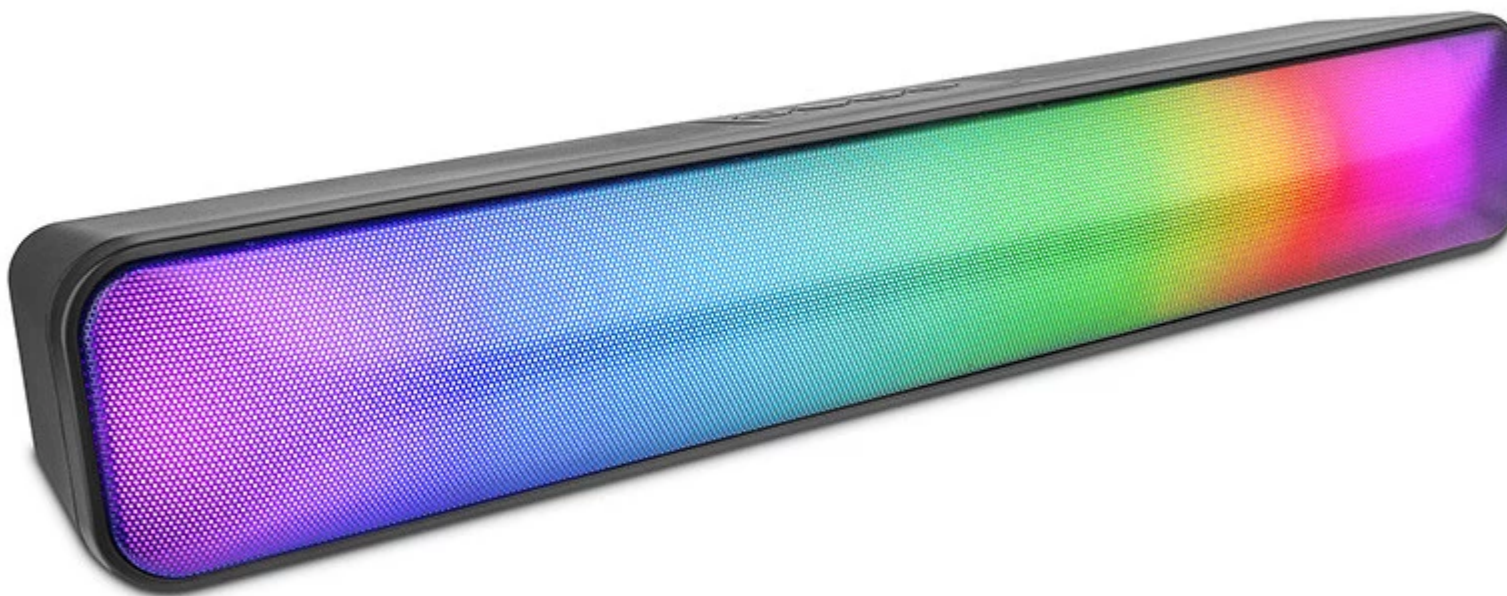

Todo lo que necesitas en tecnología y productos de cómputo.

www.mcashop.mx

Barra de sonido Getttech GUS-MSRBT-01 altavoz para barra de sonido Negro 6 W

Getttech GUS-MSRBT-01, 6 W, 45 Db, Negro, Multi, Inalámbrico y alámbrico, 381 mm
SKU: GUS-MSRBT-01

Información Técnica

- Marca: **Getttech**
- Subwoofer incluido: **No**
- Potencia estimada RMS: **6 W**
- Color del producto: **Negro**
- Bluetooth: **Si**
- Tecnología de conectividad: **Inalámbrico y alámbrico**

Aspectos destacados

Getttech GUS-MSRBT-01. Potencia estimada RMS: 6 W. Relación señal/ruido (SNR): 45 Db. Color del producto: Negro, Iluminación de color: Multi. Tecnología de conectividad: Inalámbrico y alámbrico. Ancho: 381 mm, Profundidad: 66 mm, Altura: 65 mm

Color del producto: **Negro**

Iluminación LED: **Si**

Iluminación de color: **Multi**

Puertos e Interfaces

Tecnología de conectividad: **Inalámbrico y alámbrico**

Bluetooth: **Si**

Versión de Bluetooth: **5.0**