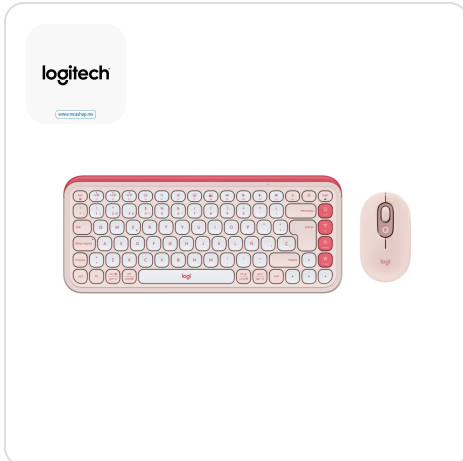

Logitech POP ICON COMBO

Logitech POP ICON COMBO, Inalámbrico, Bluetooth, Interruptor de llave de tijera, QWERTY, Rosa, Ratón incluido

SKU: 920-013053

Información Técnica

Marca: **Logitech**

Uso recomendado: **Universal**

Dispositivo apuntador: **No**

Formato del teclado: **Mini**

Teclado numérico: **No**

Retro iluminación: **No**

Color del producto: **Rosa**

Tipo de alimentación: **Batería**

Puerto de carga USB Tipo-C: **No**

Ratón incluido: **Si**

Número de productos: **2 pieza(s)**

Aspectos destacados

Empieza con un POP

Preséntate con confianza y crea tu propio espacio con POP Icon Combo. Este elegante teclado y mouse Bluetooth tienen una forma contorneada, colores vibrantes y grandes posibilidades de personalización para agregar estilo a tu espacio y hacer tu vida más fácil.

CAUSA UNA GRAN IMPRESIÓN, DISCRETAMENTE

Las teclas suaves y de perfil bajo del teclado inalámbrico están diseñadas para una escritura precisa, confortable y discreta. El contorno suave de POP Mouse se adapta perfectamente a la palma de la mano y la tecnología SilentTouch Ruido de click reducido en más de un 90% en comparación con Logitech M185. Nivel de dBA de click de botón izquierdo medido por un laboratorio independiente a 1 metro. hace que cada clic sea silencioso.