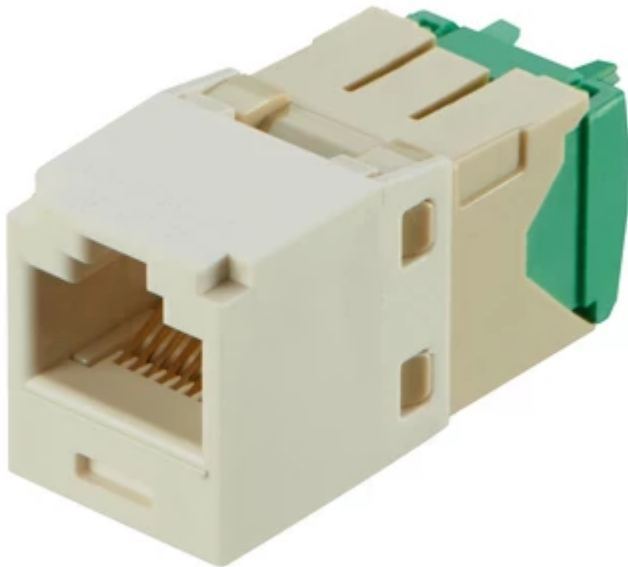

Todo lo que necesitas en tecnología y productos de cómputo.

**PANDUIT®**

[www.mcashop.mx](http://www.mcashop.mx)

**Panduit CJT688TGWH módulo de conectores de red**

Panduit CJT688TGWH, Plano, Blanco, RJ-45, Hembra, 10/100/100Base-T(X), 28/30  
SKU: CJT688TGWH

## Información Técnica

- Marca: **Panduit**
- Tipo de construcción: **Plano**
- Color del producto: **Blanco**
- Conector 1: **RJ-45**
- Cantidad por paquete: **1 pieza(s)**

### Características

Tipo de construcción: **Plano**

Color del producto: **Blanco**

Conector 1: **RJ-45**

Género del conector 1: **Hembra**

Tecnología de cableado: **10/100/100Base-T(X)**

Calibre del cable (AWG): **28/30**