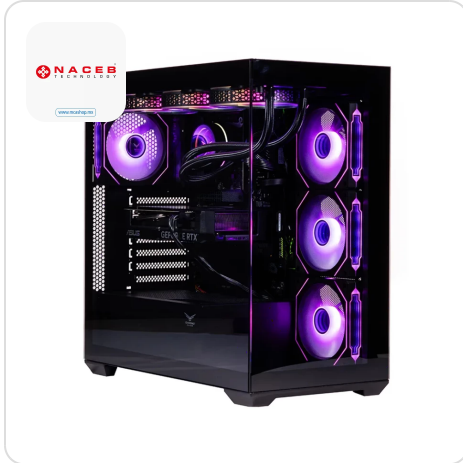

Naceb Technology NA-0637 Tower Negro

Naceb Technology NA-0637, Tower, PC, Negro, ATX, Micro ATX, Mini-ATX, Metal, Vidrio templado, 3x 120 mm

SKU: NA-0637N

Información Técnica

Marca: **Naceb Technology**

Factor de forma: **Tower**

Tipo: **PC**

Color del producto: **Negro**

Formas de factor de tarjeta madre soportadas: **ATX, Micro ATX, Mini-ATX**

Fuente de alimentación incluida: **No**

Puertos USB-A 3.2 Gen 1: **2**

Aspectos destacados

Diseño elegante y alta resistencia por sus materiales de fabricación, este modelo ATX te permite adaptar tu equipo a tu manera, modelo compatible con Project Zero.

DISEÑO SIN TORNILLOS

Un gabinete elegante con doble cristal templado que hará relucir tu setup gamer sin necesidad de tornillería.

COMPATIBLE CON PROJECT ZERO

El gabinete Nebula cuenta con 4 ventiladores RGB que te ofrece un excelente flujo de aire y espacio para agregar un sistema de enfriamiento líquido o potenciar tu ventilación.

Especificaciones

Diseño
Materiales: Metal, Vidrio templado
Factor de forma: Tower
Tipo: PC
Color del producto: Negro
Formas de factor de tarjeta madre soportadas: ATX, Micro ATX, Mini-ATX
Número de ranuras de expansión: 7
Ventana lateral: Si
Botón de encendido/apagado: Si
Fuente de alimentación
Fuente de alimentación incluida: No
Puertos e Interfaces
Puertos USB-A 3.2 Gen 1: 2
Puerto combo audio 3.5 mm: Si
Enfriamiento
Ventiladores laterales instalados: 3x 120 mm
Número de ventiladores laterales soportados (max.): 3
Ventiladores traseros instalados: 1x 120 mm