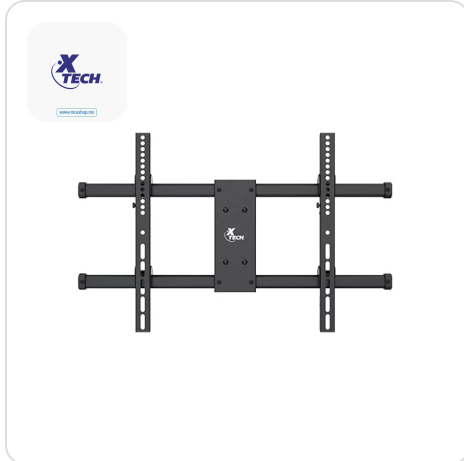

Xtech XTA-485 soporte para TV 2.29 m (90") Negro

Xtech XTA-485, 2.29 m (90"), 600 x 400 mm, -15 - 5°, 90 - 90°, Acero, Negro

SKU: XTA-485

Información Técnica

Marca: **Xtech**

Tamaño mínimo de pantalla: **94 cm (37")**

Número de pantallas soportadas: **1**

Montaje VESA máximo: **600 x 400 mm**

Capacidad máxima de peso: **60 kg**

Tamaño máximo de pantalla: **2.29 m (90")**

Tipo de montaje: **Pared**

Color del producto: **Negro**

Aspectos destacados

Xtech XTA-485. Capacidad máxima de peso: 60 kg, Tamaño mínimo de pantalla: 94 cm (37"), Tamaño máximo de pantalla: 2.29 m (90"), Montaje VESA máximo: 600 x 400 mm. Ángulo de inclinación: -15 - 5°, Ángulo de giro (alcance): 90 - 90°, Distancia a la pared (min): 6.86 cm, Distancia a la pared (máx.): 43.2 cm. Color del producto: Negro

Especificaciones

Montaje
Capacidad máxima de peso: 60 kg
Tamaño mínimo de pantalla: 94 cm (37")
Número de pantallas soportadas: 1
Tamaño máximo de pantalla: 2.29 m (90")
Adecuado para el monitor de la computadora: Si
Montaje VESA máximo: 600 x 400 mm
Interfaces de montaje de panel: 600 x 400 mm
Tipo de montaje: Pared
Ergonomía
Ajuste de la inclinación: Si
Ángulo de inclinación: -15 - 5°
Giratorio: Si
Ángulo de giro: 90°
Ángulo de giro (alcance): 90 - 90°
Gestión de cables: Si
Distancia a la pared (máx.): 43.2 cm
Distancia a la pared (min): 6.86 cm
Diseño