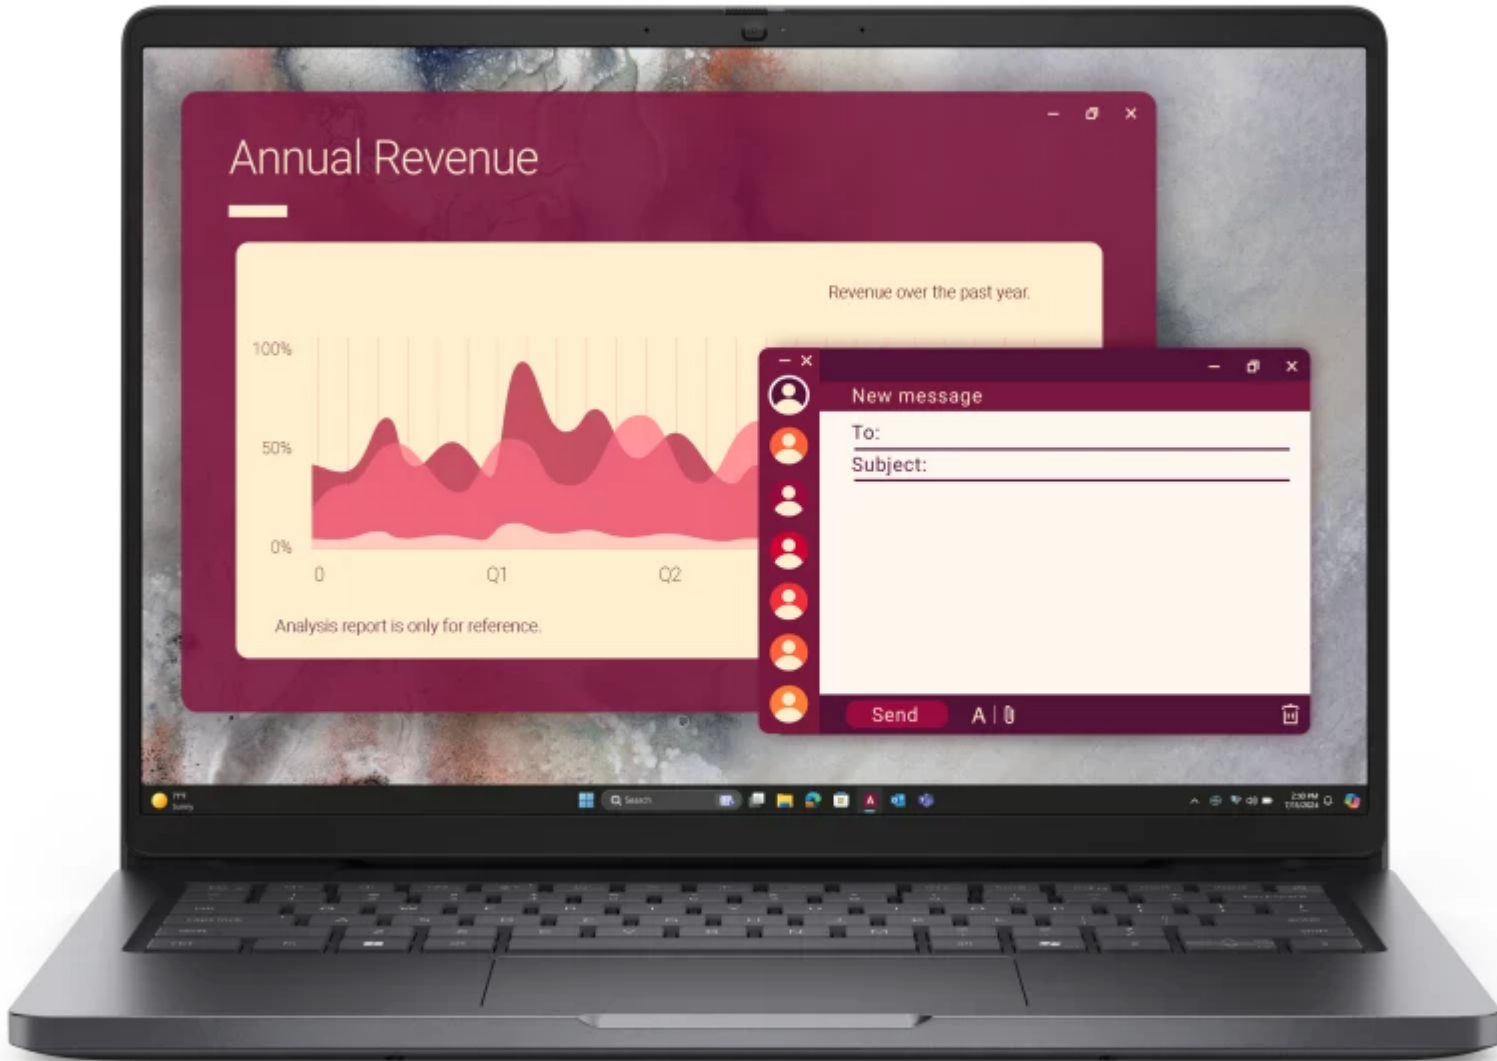

Todo lo que necesitas en tecnología y productos de cómputo.

www.mcashop.mx

DELL Pro 14 PC14250 Intel Core 5 120U Computadora portátil 35.6 cm (14") Full HD+ 16 GB DDR5-SDRAM 512 GB SSD Wi-Fi 6 (802.11ax) Windows 11 Pro Español Negro

DELL Pro 14 PC14250, Intel Core 5, 35.6 cm (14"), 1920 x 1200 Pixeles, 16 GB, 512 GB, Windows 11 Pro
SKU: T5X8P

Información Técnica

- Marca: **Dell**
- Tipo de producto: **Computadora portátil**
- Color del producto: **Negro**
- Factor de forma: **Concha**
- Diagonal de la pantalla: **35.6 cm (14")**
- Pantalla táctil: **No**
- Brillo de pantalla: **300 cd / m²**
- Familia de procesador: **Intel Core 5**
- Modelo del procesador: **120U**
- Núcleos del procesador: **10**
- Memoria interna (GB): **16 GB**
- Memoria interna máxima (GB): **64 GB**
- Capacidad total de almacenaje: **512 GB**
- Unidad de almacenamiento: **SSD**
- Modelo de gráficos: **Intel Graphics**
- Chip de sonido: **Realtek ALC3204**
- Sistema de audio: **MaxxAudio Pro**
- Potencia de altavoz: **2.5 W**
- Micrófono incorporado: **Si**
- Cámara frontal: **Si**
- Estándar Wi-Fi: **Wi-Fi 6 (802.11ax)**
- Conexión de redes móviles: **No**
- Puertos USB-A 3.2 Gen 1: **2**
- Puertos USB-C 3.2 Gen 2: **1**
- Puertos Ethernet (RJ-45): **1**
- Puertos HDMI: **1**
- Puertos Thunderbolt 4: **1**
- Teclado numérico: **No**
- Idioma del teclado: **Español**
- Sistema operativo instalado: **Windows 11 Pro**
- Capacidad de batería (Wh): **45 Wh**
- Carga rápida: **Si**
- Peso: **1.36 kg**

Aspectos destacados

Establece una nueva base en durabilidad, portabilidad y funciones con tecnología de IA que garantizan una productividad esencial y seguridad confiable para los usuarios.

Especificaciones

Diseño

Nombre del color: **Magnetite**

Tipo de producto: **Computadora portátil**

Color del producto: **Negro**

Factor de forma: **Concha**

Exhibición

Diagonal de la pantalla: **35.6 cm (14")**

Resolución de la pantalla: **1920 x 1200 Píxeles**