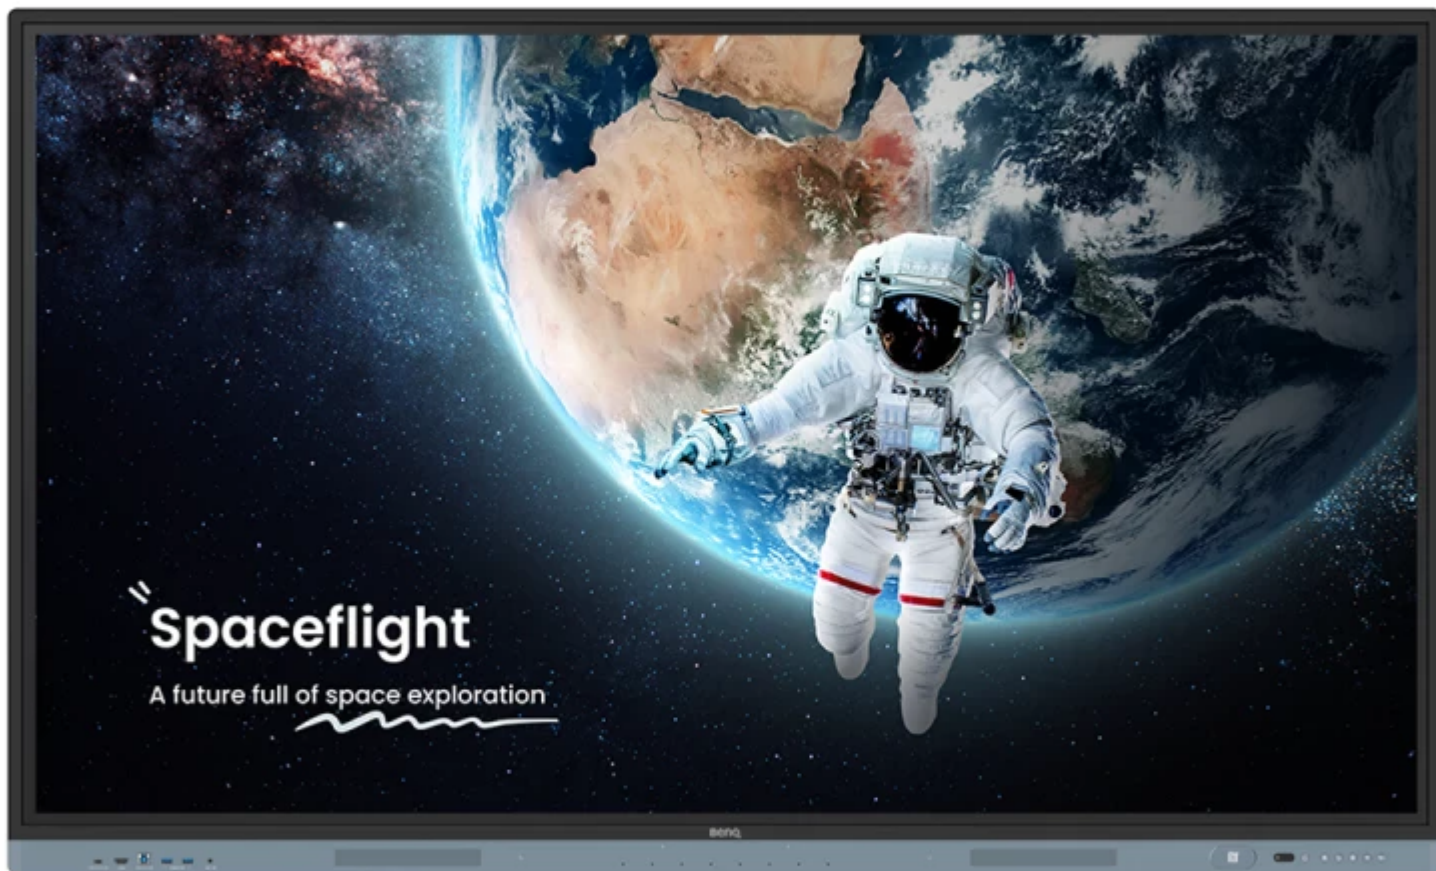

**BenQ RM7504 pizarrón interactivo 190.5 cm (75") 3840 x 2160 Pixeles Pantalla táctil Negro**

BenQ RM7504, 190.5 cm (75"), 1649.7 x 927.9 mm, 450 cd / m<sup>2</sup>, 3840 x 2160 Pixeles, 4K Ultra HD, IPS  
SKU: RM7504