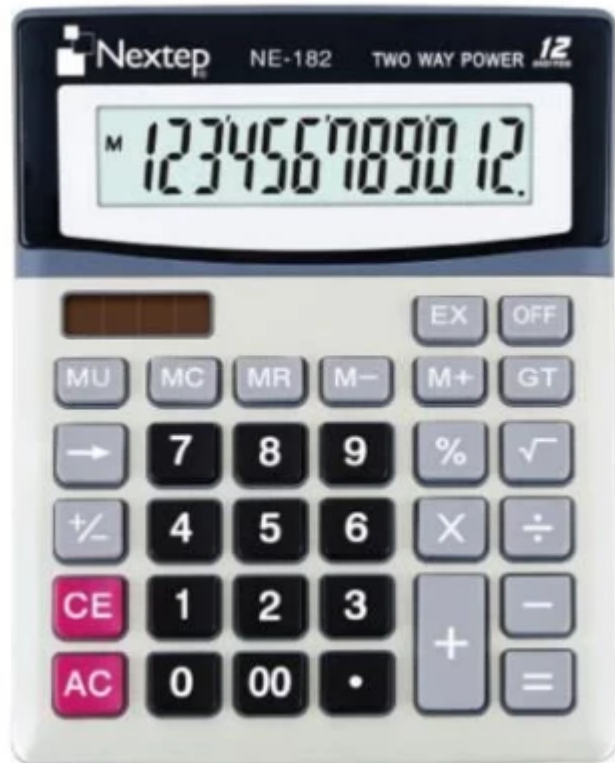

Todo lo que necesitas en tecnología y productos de cómputo.

www.mcashop.mx

Nextep NE-182 calculadora Bolsillo Calculadora básica Negro, Gris

Nextep NE-182, Bolsillo, Calculadora básica, 12 dígitos, Batería/Solar, Negro, Gris

SKU: NE-182

Información Técnica

- Marca: **Nextep**
- Factor de forma: **Bolsillo**
- Tipo: **Calculadora básica**
- Color del producto: **Negro, Gris**
- Dígitos: **12 dígitos**
- Fuente de energía: **Batería/Solar**

Aspectos destacados

Especificaciones

Diseño

Factor de forma: **Bolsillo**

Tipo: **Calculadora básica**

Color del producto: **Negro, Gris**

Tipo de control: **Botones**

Cantidad de teclas: **31 llaves**

Exhibición

Dígitos: **12 dígitos**

Control de energía

Fuente de energía: **Batería/Solar**

Tipo de batería: **AA**

Peso y dimensiones

Ancho: **150 mm**

Altura: **190 mm**