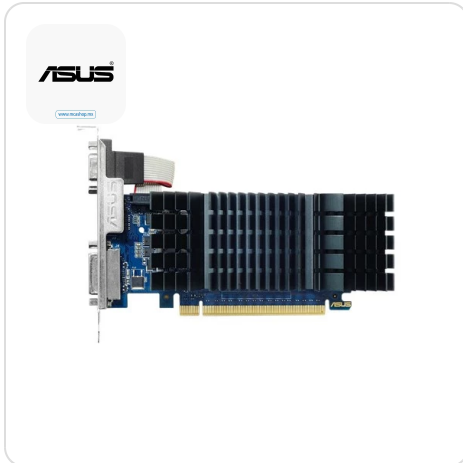

ASUS GT730-SL-2GD5-BRK NVIDIA GeForce GT 730 2 GB GDDR5

ASUS GT730-SL-2GD5-BRK, GeForce GT 730, 2 GB, GDDR5, 64 Bit, 2560 x 1600 Pixeles, PCI Express 2.0

SKU: GT730-SL-2GD5-BRK

Información Técnica

Marca: **ASUS**

CUDA: **Si**

Familia de procesadores de gráficos: **NVIDIA**

Procesador gráfico: **GeForce GT 730**

Frecuencia del procesador: **902 MHz**

Máxima resolución: **2560 x 1600 Pixeles**

Capacidad de memoria gráfica: **2 GB**

Dual Link DVI: **Si**

Tipo de enfriamiento: **Pasivo**

Aspectos destacados

Gráficos de calidad para todos

La GT 730 es una gráfica ASUS fantástica que disipa la temperatura en completo silencio, una característica ideal para montar equipos pequeños de entretenimiento en casa (HTPC). La exclusiva tecnología Auto-Extreme asegura la mejor calidad y fiabilidad. También incluye GPU Tweak II con Xsplit Gamecaster para ajustar su rendimiento y compartir las partidas de forma intuitiva.

Refrigeración silenciosa

Perfecta para equipos HTPC

Los exclusivos disipadores diseñados por ASUS cuentan con una superficie más grande que permite refrigerar la gráfica de forma pasiva y totalmente silenciosa. Esta característica es ideal para montar equipos de cine en casa (HTPC) y centros multimedia.