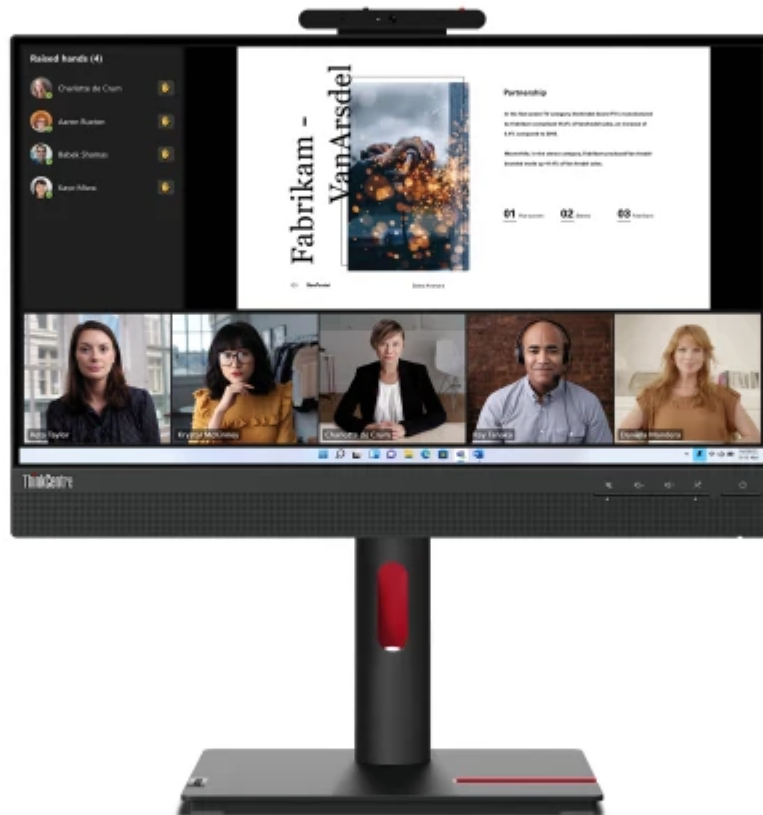

Todo lo que necesitas en tecnología y productos de cómputo.

www.mcashop.mx

Lenovo ThinkCentre Tiny-In-One 22 LED display 54.6 cm (21.5") 1920 x 1080 Pixeles Full HD Pantalla táctil Negro

Lenovo ThinkCentre Tiny-In-One 22, 54.6 cm (21.5"), 1920 x 1080 Pixeles, Full HD, LED, 6 ms, Negro
SKU: 12N9GAR1LA

Información Técnica

- Marca: **Lenovo**
- Diagonal de la pantalla: **54.6 cm (21.5")**
- Resolución de la pantalla: **1920 x 1080 Píxeles**
- Relación de aspecto nativa: **16:9**
- Tecnología de visualización: **LED**
- Tipo de panel: **IPS**
- Tiempo de respuesta: **6 ms**
- Pantalla antirreflejante: **Si**
- Forma de la pantalla: **Plana**
- NVIDIA G-SYNC: **No**
- AMD FreeSync: **No**
- Tecnología Low Blue Light (baja luz azul): **Si**
- Altavoces incorporados: **Si**
- Micrófono incorporado: **Si**
- Cámara incorporada: **Si**
- Color del producto: **Negro**
- Puertos HDMI: **1**
- Puertos DisplayPort: **1**
- Montaje VESA: **Si**
- Ajustes de altura: **Si**
- Ángulo de pivote: **-5 - 90°**
- Giratorio: **Si**

Aspectos destacados

Especificaciones

Exhibición

Diagonal de la pantalla: **54.6 cm (21.5")**
Resolución de la pantalla: **1920 x 1080 Píxeles**
Tipo HD: **Full HD**
Relación de aspecto nativa: **16:9**
Tecnología de visualización: **LED**
Tipo de panel: **IPS**
Retroiluminación LED: **Si**
Tipo de retroiluminación: **W-LED**
Pantalla táctil: **Si**
Brillo de la pantalla (típico): **250 cd / m²**
Tiempo de respuesta: **6 ms**
Pantalla antirreflejante: **Si**