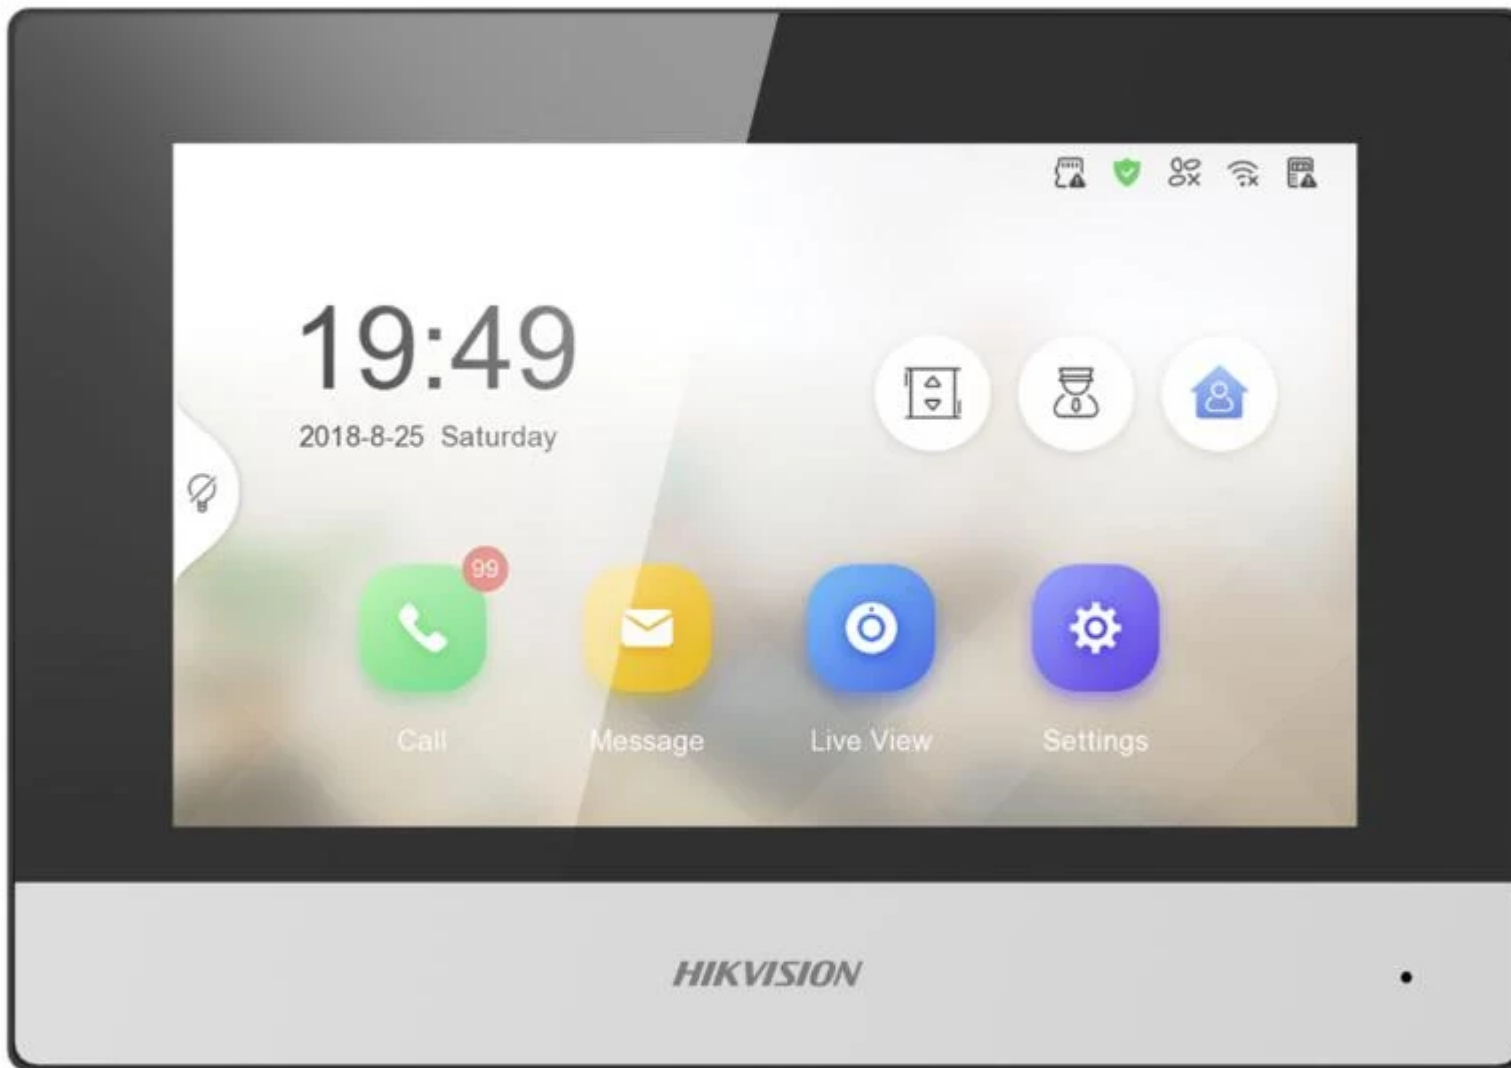

Todo lo que necesitas en tecnología y productos de cómputo.

HIKVISION[®]

www.mcashop.mx

Hikvision DS-KH6320-WTE1 sistema de intercomunicación de video 17.8 cm (7") Negro, Plata

Hikvision DS-KH6320-WTE1, 17.8 cm (7"), LCD/TFT, 1024 x 600 Pixeles, Capacitiva, G.711u, Negro, Plata
SKU: DS-KH6320-WTE1

Información Técnica

- Marca: **Hikvision**
- Tecnología de conectividad: **Inalámbrico y alámbrico**
- Color: **Si**
- Diagonal de la pantalla: **17.8 cm (7")**
- Color del producto: **Negro, Plata**
- Unidad de interiores incluida: **Si**
- Unidad de exteriores incluida: **No**

Aspectos destacados

Comunicaciones audio/visuales flexibles con la estación de puerta y la estación principal

Especificaciones

Detalles técnicos

Tecnología de conectividad: **Inalámbrico y alámbrico**

Color: **Si**

Cancelación de eco: **Si**

Montaje de pared: **Si**

Micrófono incorporado: **Si**

Exhibición

Diagonal de la pantalla: **17.8 cm (7")**

Tecnología de visualización: **LCD/TFT**

Resolución de la pantalla: **1024 x 600 Píxeles**