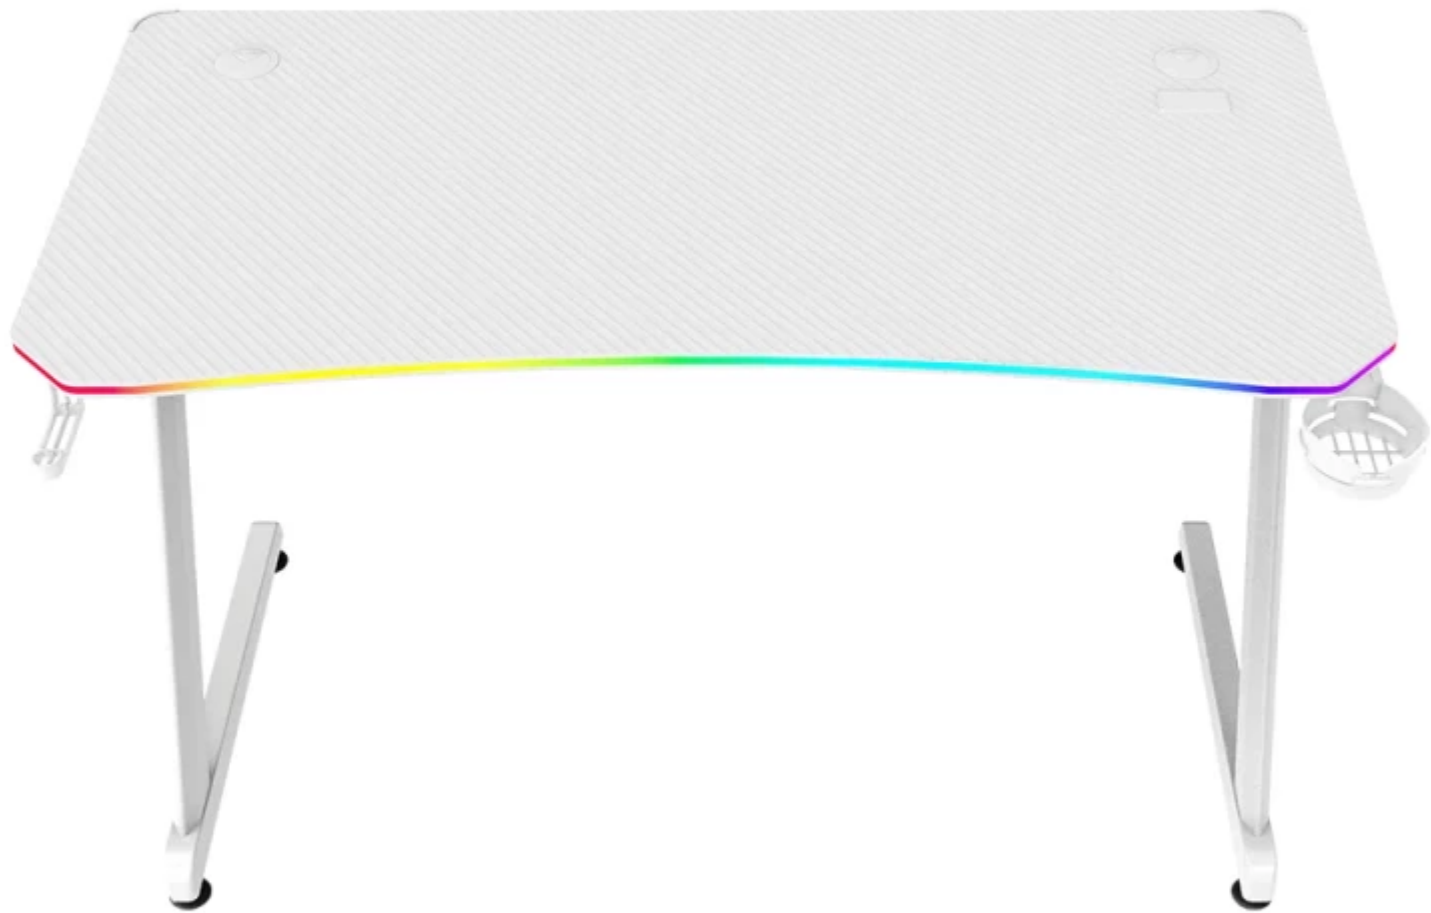

Todo lo que necesitas en tecnología y productos de cómputo.

B A L A M R U S H

[www.mcashop.mx](http://www.mcashop.mx)

**Balam Rush Olympus Spot Glow Pro MRX8000 Blanco**

Balam Rush Olympus Spot Glow Pro MRX8000, Derecho, Forma rectangular, Aglomerado de madera, Juego, Fibra de carbono, Blanco  
SKU: BR-941389

## Información Técnica

- Marca: **Balam Rush**
- Tipo: **Derecho**
- Forma de la mesa: **Forma rectangular**
- Material de la mesa: **Aglomerado de madera**

## Aspectos destacados

Descubre la máxima experiencia gaming con el Olympus Spot Glow Pro MRX8000, diseñado para ofrecer rendimiento y estilo premium. Su sólida estructura en Z asegura estabilidad, mientras que sus dimensiones de 120 x 60 cm y capacidad de carga de 100 kg son ideales para setups avanzados.

Fabricado con materiales resistentes como ABS, PC, acero, y aglomerado de 18 mm con recubrimiento de melamina en fibra de carbono, este modelo garantiza durabilidad. Sus luces RGB integradas añaden un toque dinámico a cualquier ambiente gamer, y los accesorios incluyen un gancho para audífonos y un porta vaso, asegurando comodidad en cada sesión.