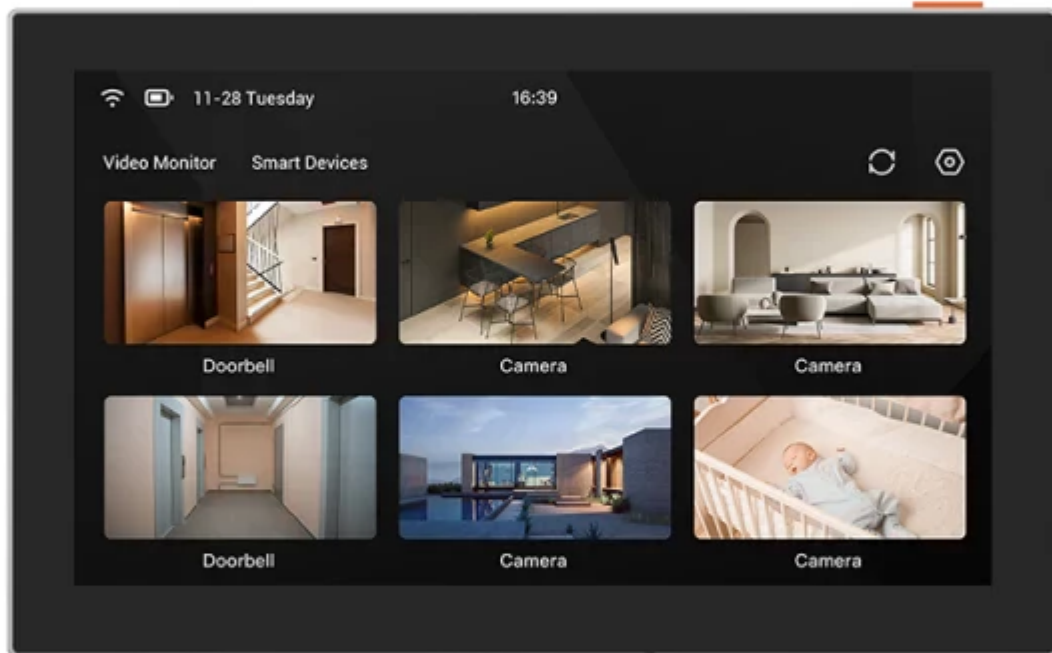

Todo lo que necesitas en tecnología y productos de cómputo.

www.mcashop.mx

EZVIZ SD7 Inalámbrico Negro

EZVIZ SD7, Negro, 0 - 40 °C, 0 - 95%, CE / WEEE / RoHS / REACH, IPS, 17.7 cm (6.97")
SKU: CS-SD7

Información Técnica

- Marca: **EZVIZ**
- Color del producto: **Negro**
- Pantalla incorporada: **Si**
- Tecnología de conectividad: **Inalámbrico**
- Wifi: **Si**

Aspectos destacados

Especificaciones

Características

Color del producto: **Negro**

Exhibición

Pantalla incorporada: **Si**

Tipo de visualizador: **IPS**

Diagonal de la pantalla: **17.7 cm (6.97")**

Resolución de la pantalla: **1024 x 600 Pixeles**

Puertos e Interfaces

Tecnología de conectividad: **Inalámbrico**