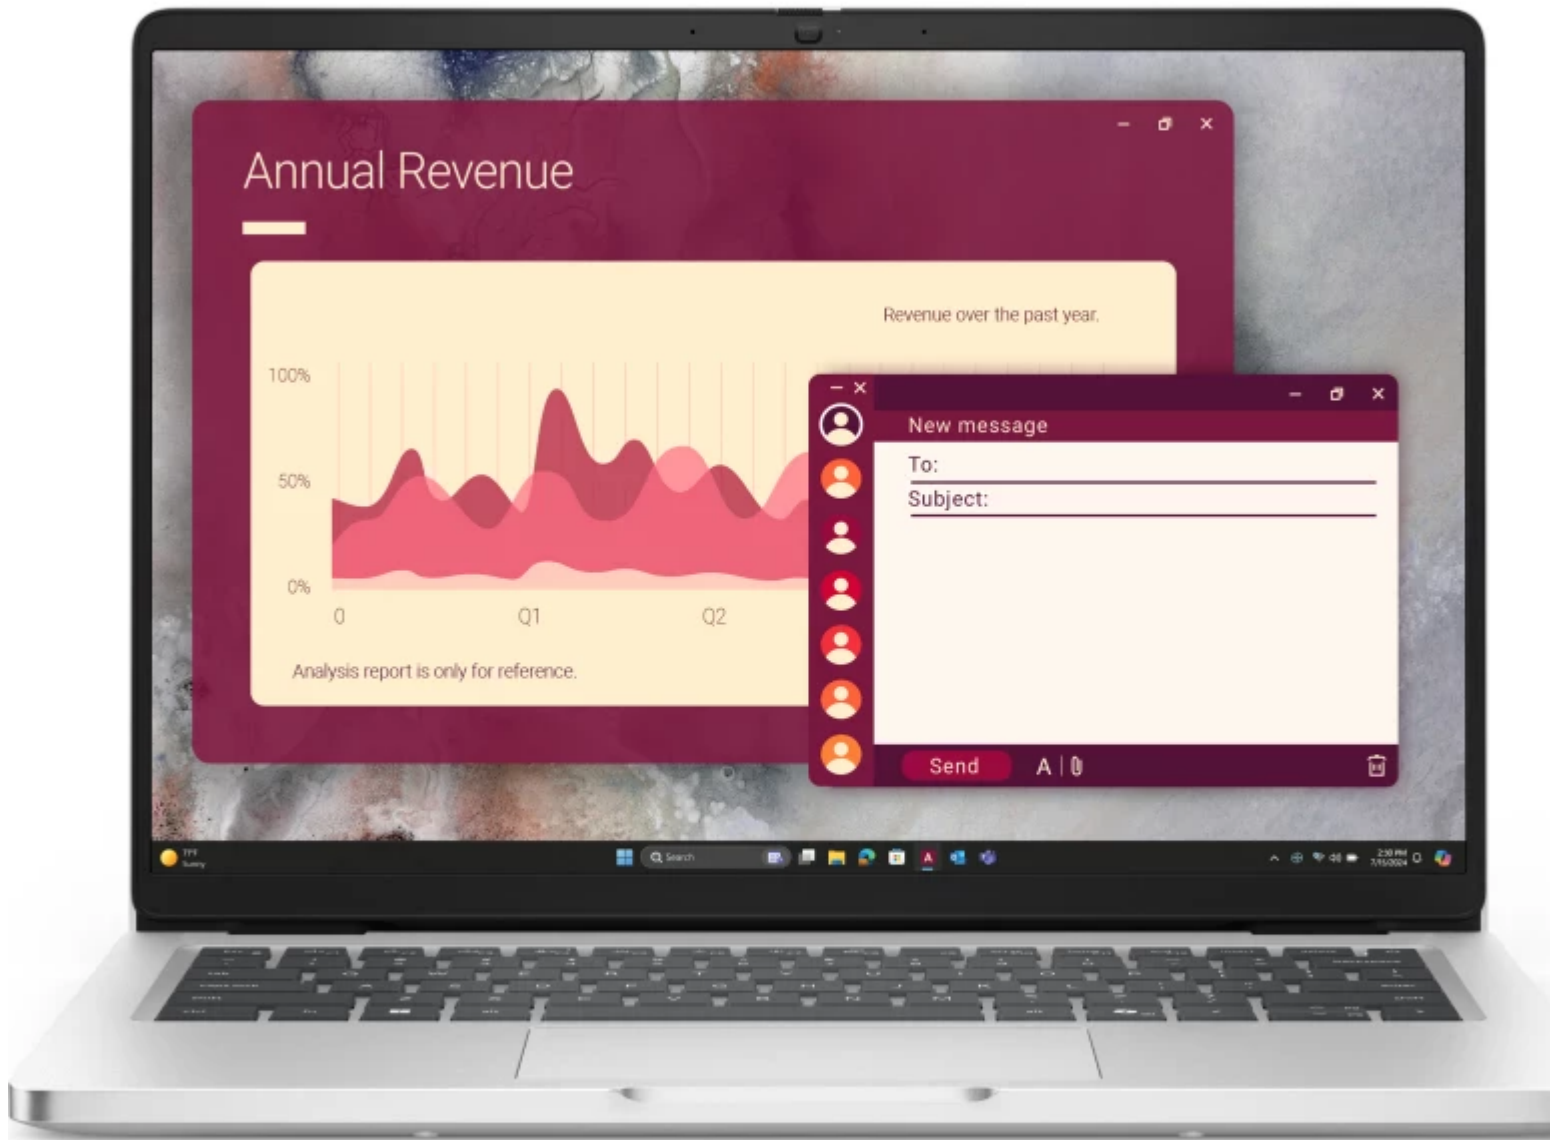

Todo lo que necesitas en tecnología y productos de cómputo.

www.mcashop.mx

DELL Pro 14 PC14250 Intel Core Ultra 5 235U Computadora portátil 35.6 cm (14") Full HD+ 16 GB DDR5-SDRAM 512 GB SSD Wi-Fi 6E (802.11ax) Windows 11 Pro Español Plata

DELL Pro 14 PC14250, Intel Core Ultra 5, 35.6 cm (14"), 1920 x 1200 Pixeles, 16 GB, 512 GB, Windows 11 Pro
SKU: Y5C5C

Información Técnica

- Marca: **Dell**
- Tipo de producto: **Computadora portátil**
- Color del producto: **Plata**
- Factor de forma: **Concha**
- Diagonal de la pantalla: **35.6 cm (14")**
- Pantalla táctil: **No**
- Brillo de pantalla: **300 cd / m²**
- Modelo del procesador: **235U**
- Núcleos del procesador: **12**
- Memoria interna (GB): **16 GB**
- Memoria interna máxima (GB): **64 GB**
- Capacidad total de almacenaje: **512 GB**
- Unidad de almacenamiento: **SSD**
- Modelo de gráficos: **Intel Graphics**
- Chip de sonido: **Realtek ALC3204**
- Sistema de audio: **MaxxAudio Pro**
- Potencia de altavoz: **2.5 W**
- Micrófono incorporado: **Si**
- Cámara frontal: **Si**
- Estándar Wi-Fi: **Wi-Fi 6E (802.11ax)**
- Conexión de redes móviles: **No**
- Puertos USB-A 3.2 Gen 1: **2**
- Puertos USB-C 3.2 Gen 2: **1**
- Puertos Ethernet (RJ-45): **1**
- Puertos HDMI: **1**
- Puertos Thunderbolt 4: **1**
- Teclado numérico: **No**
- Idioma del teclado: **Español**
- Sistema operativo instalado: **Windows 11 Pro**
- Capacidad de batería (Wh): **55 Wh**
- Carga rápida: **Si**
- Peso: **1.36 kg**

Aspectos destacados

Establece una nueva base en durabilidad, portabilidad y funciones con tecnología de IA que garantizan una productividad esencial y seguridad confiable para los usuarios.

Especificaciones

Diseño

Tipo de producto: **Computadora portátil**

Color del producto: **Plata**

Factor de forma: **Concha**

Compatibilidad con la plataforma Intel® vPro™: **Si**

Exhibición

Diagonal de la pantalla: **35.6 cm (14")**