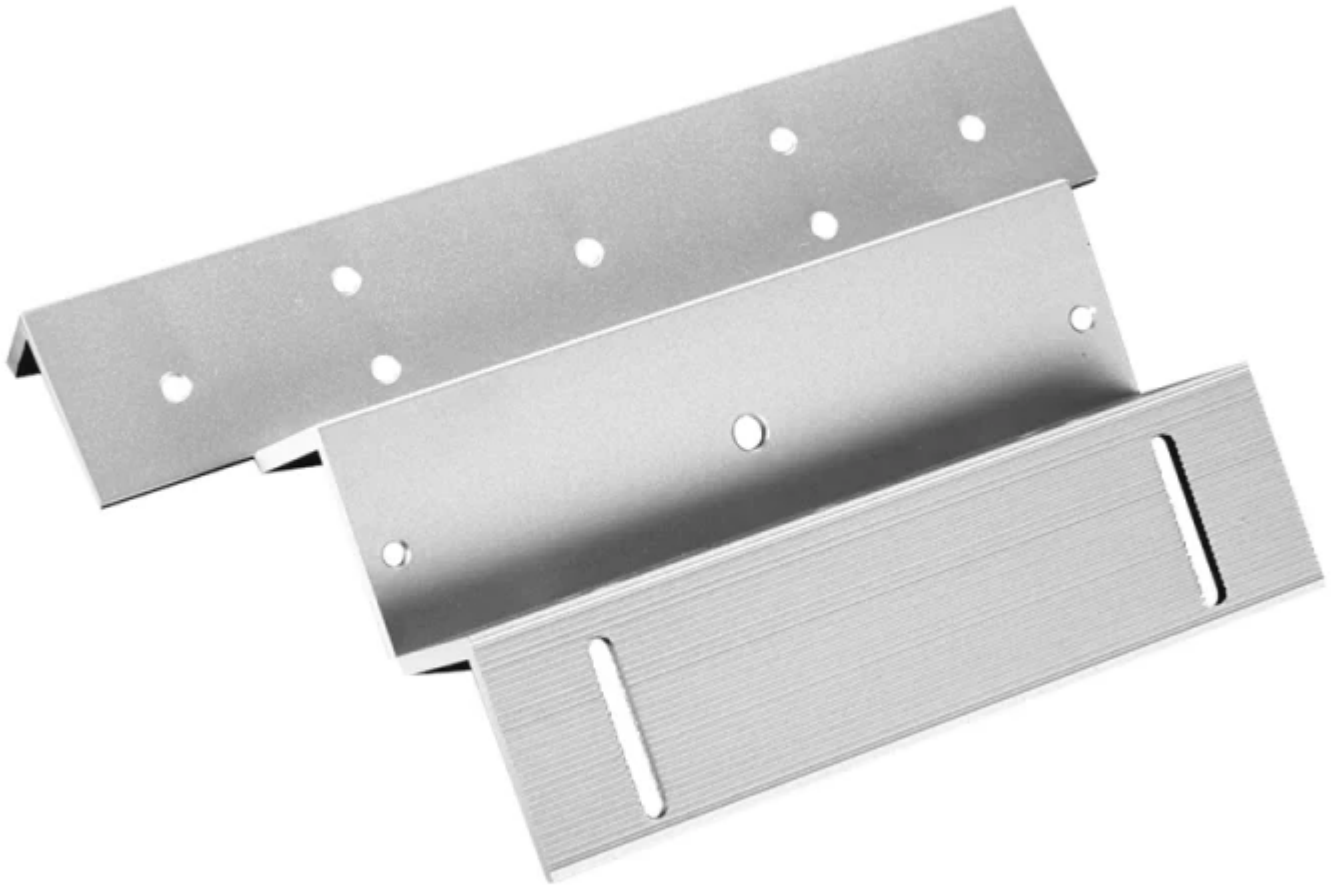

Todo lo que necesitas en tecnología y productos de cómputo.

www.mcashop.mx

AccessPRO BZL600N accesorio para cerraduras electromagnéticas Kit de montaje Aluminio

AccessPRO BZL600N, Kit de montaje, Accesspro, MAG600NLED, Aluminio, Aluminio
SKU: BZL600N

Información Técnica

- Marca: **AccessPRO**
- Tipo de producto: **Kit de montaje**
- Compatibilidad de marca: **Accesspro**
- Compatibilidad: **MAG600NLED**
- Materiales: **Aluminio**

Aspectos destacados

Kit de bracket para Chapa Magentica MAG600NLED
Incluy bracket Z y bracket L

Especificaciones

Características

Tipo de producto: **Kit de montaje**

Compatibilidad de marca: **Accesspro**

Compatibilidad: **MAG600NLED**

Materiales: **Aluminio**

Color del producto: **Aluminio**

Link: <https://mcashop.mx/producto/644723/accesspro-bzl600n-accesorio-para-cerraduras-electromagneticas-kit-de-montaje-aluminio>

Nota importante: Este documento no debe usarse como única referencia para decidir si el producto es el adecuado o confiable para un uso específico.