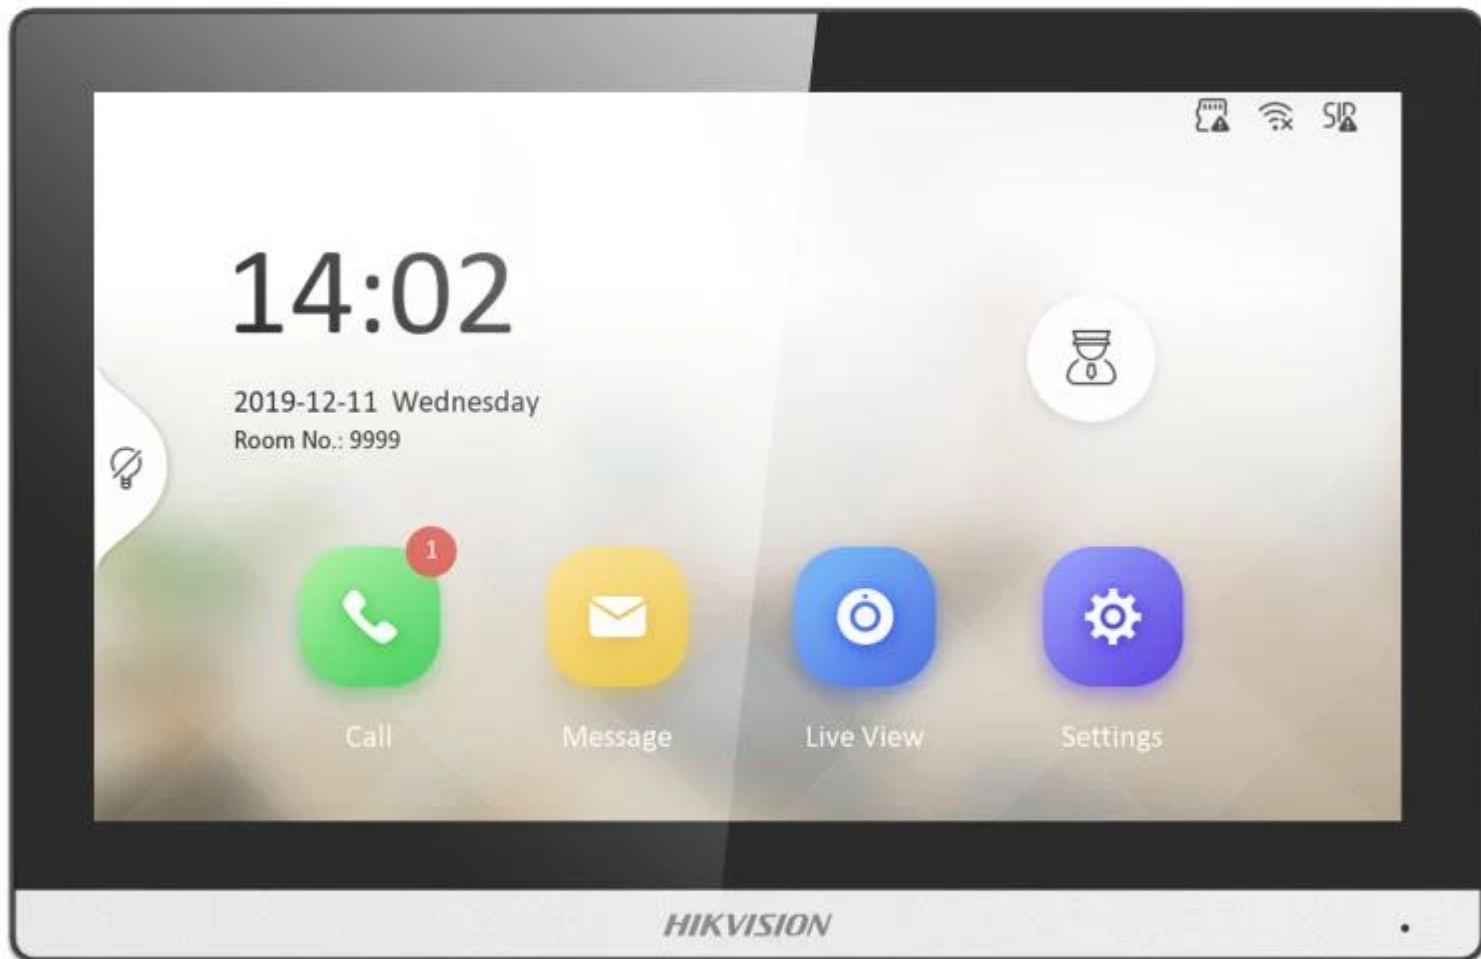

Todo lo que necesitas en tecnología y productos de cómputo.

HIKVISION[®]

www.mcashop.mx

Hikvision Pro Series DS-KH6350-WTE1 accesorio para sistema intercom Mostrar

Hikvision Pro Series DS-KH6350-WTE1, Mostrar, Negro, Hikvision, Pared, 17.8 cm (7"), TFT
SKU: DS-KH6350-WTE1

Color del producto: **Negro**

Compatibilidad de marca: **Hikvision**

Tipo de montaje: **Pared**

Diagonal de la pantalla: **17.8 cm (7")**

Tipo de visualizador: **TFT**

Pantalla táctil: **Si**

Resolución de la pantalla: **1024 x 600 Pixeles**