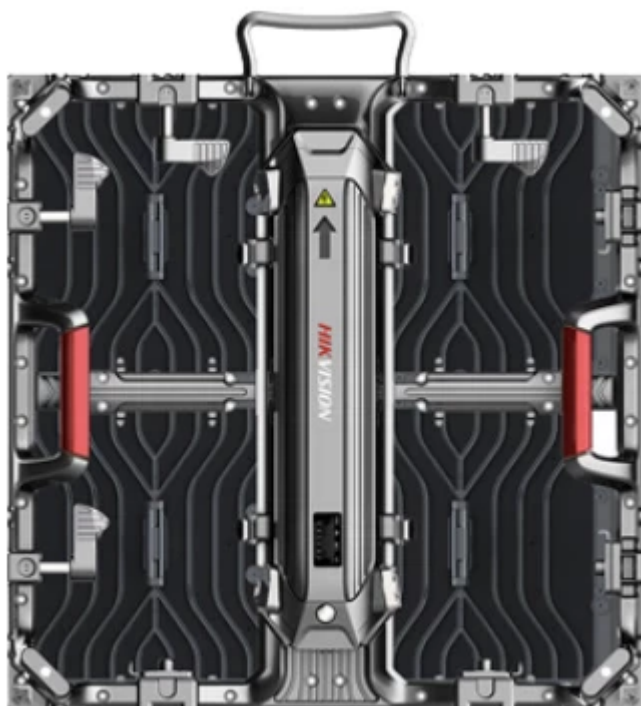

Todo lo que necesitas en tecnología y productos de cómputo.

HIKVISION[®]

www.mcashop.mx

Hikvision DS-D4426RI-CQF pantalla de pared para proyección LED Interior

Hikvision DS-D4426RI-CQF, LED, 192 x 192 Pixeles
SKU: DS-D4426RI-CQF

Información Técnica

- Marca: **Hikvision**
- Tecnología de visualización: **LED**
- Tamaño de pixel: **2.6 x 2.6 mm**
- Brillo de pantalla: **800 cd / m²**
- Colocación compatible: **Interior**

Aspectos destacados

Especificaciones

Exhibición

Tecnología de visualización: **LED**

Resolución de la pantalla: **192 x 192 Píxeles**

Retroiluminación LED: **Si**

Relación de aspecto nativa: **1:1**

Tamaño de pixel: **2.6 x 2.6 mm**